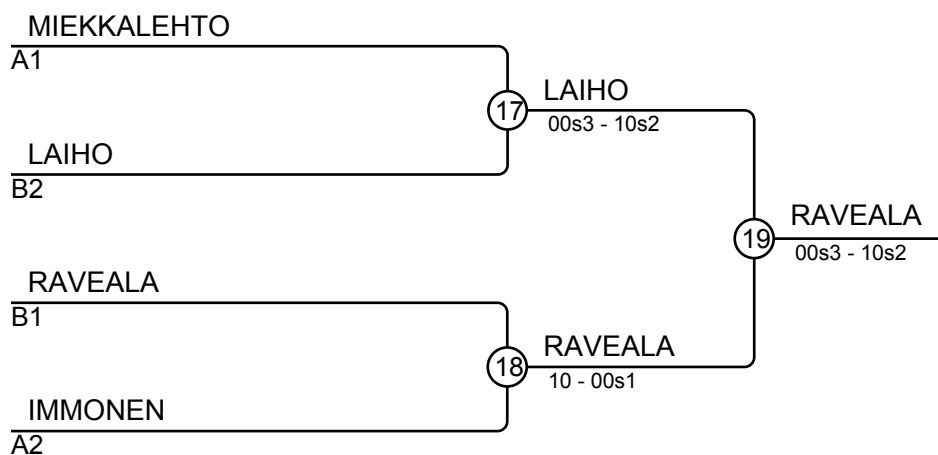

Ottelut A

Ottelu	Valkoinen	Sininen	Tulos	Aika
1	Ronja MIEKKALEHTO	4 5 Erika VAUHKONEN	10-00s3	5:08
2	Frida LAXEN	1 2 Milla NURMIKUMPU	10-00	0:08
4	Jenni IMMONEN	3 4 Ronja MIEKKALEHTO	00s1-10s1	2:36
5	Frida LAXEN	1 5 Erika VAUHKONEN	01s1-00s2	4:00
7	Milla NURMIKUMPU	2 3 Jenni IMMONEN	00-10	0:20
9	Frida LAXEN	1 4 Ronja MIEKKALEHTO	00-01s1	4:00
10	Jenni IMMONEN	3 5 Erika VAUHKONEN	10s1-00s2	2:25
12	Milla NURMIKUMPU	2 4 Ronja MIEKKALEHTO		
13	Frida LAXEN	1 3 Jenni IMMONEN	00-10	2:58
15	Milla NURMIKUMPU	2 5 Erika VAUHKONEN		

Ottelut B

Ottelu	Valkoinen	Sininen	Tulos	Aika
3	Katri RAVEALA	6 7 Venla LAIHO	01s1-00s1	7:11
6	Saara NEUVONEN	8 9 Unna TEPPPO	00-10	0:30
8	Katri RAVEALA	6 8 Saara NEUVONEN	10s1-00	1:25
11	Venla LAIHO	7 9 Unna TEPPPO	10s1-00s3	3:35
14	Katri RAVEALA	6 9 Unna TEPPPO	10-01s1	2:17
16	Venla LAIHO	7 8 Saara NEUVONEN	10-00	1:15