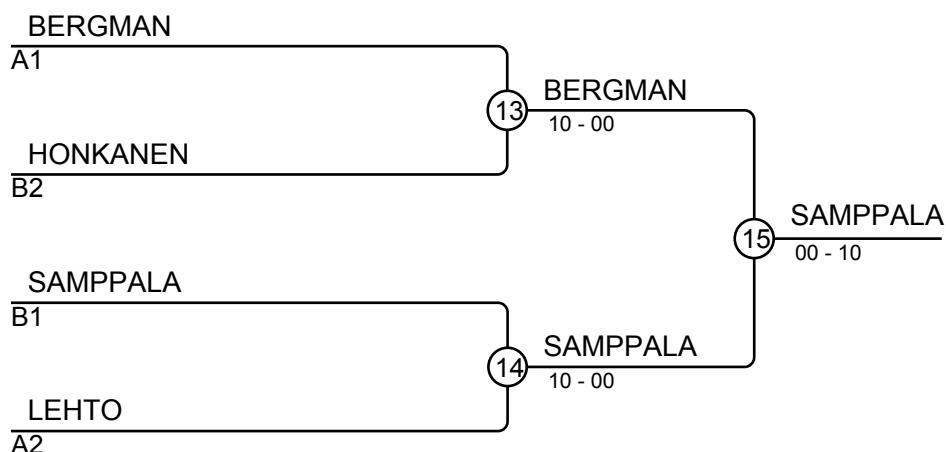

Ice Power Cup 27.1.2018 Tampere T13-36

Kilpailijat A

Kilpailijat: 8

N:o	Nimi	Vyö	Seura	1	2	3	4	Voit.	Pist.	Sij.
1	Anni LEHTO	4.kyu	Nokian Judo		10		10	2	20	2
2	Pihla-Maria SEIKKULA	3.kyu	Koyama, Rovaniemi				10	1	10	3
3	Fanni BERGMAN	4.kyu	Kiteen Kippon	1	10		10	3	21	1
4	Elvi VILKKO	3.kyu	Hämeenlinnan JS					0	0	4

Ottelut A

Ottelu	Valkoinen	Sininen	Tulos	Aika
1	Anni LEHTO	1 2 Pihla-Maria SEIKKULA	10-00	0:53
3	Fanni BERGMAN	3 4 Elvi VILKKO	10-00	0:42
5	Anni LEHTO	1 3 Fanni BERGMAN	00s1-01	2:00
7	Pihla-Maria SEIKKULA	2 4 Elvi VILKKO	10-00	0:11
9	Anni LEHTO	1 4 Elvi VILKKO	10-00	0:00
11	Pihla-Maria SEIKKULA	2 3 Fanni BERGMAN	00-10	0:28

Kilpailijat B

N:o	Nimi	Vyö	Seura	5	6	7	8	Voit.	Pist.	Sij.
5	Vanessa SAMPPALA	3.kyu	Hämeenlinnan JS		10	10	10	3	30	1
6	Wilma HONKANEN	5.kyu	Hämeenlinnan JS			10	10	2	20	2
7	Elli ELOMAA	4.kyu	Salon Budoseura					0	0	4
8	Hanne LEPISTÖ	4.kyu	Orimattilan JS			10		1	10	3

Ottelut B

Ottelu	Valkoinen	Sininen	Tulos	Aika
2	Vanessa SAMPPALA	5 6 Wilma HONKANEN	10-00	0:46
4	Elli ELOMAA	7 8 Hanne LEPISTÖ	00-10	0:49
6	Vanessa SAMPPALA	5 7 Elli ELOMAA	10s1-00	2:00
8	Wilma HONKANEN	6 8 Hanne LEPISTÖ	10-00	0:34
10	Vanessa SAMPPALA	5 8 Hanne LEPISTÖ	11-00	0:41
12	Wilma HONKANEN	6 7 Elli ELOMAA	10-00	0:23

Tulokset

Sij.	Nimi
1	Vanessa SAMPPALA, Hämeenlinnan JS
2	Fanni BERGMAN, Kiteen Kippon
3	Wilma HONKANEN, Hämeenlinnan JS
3	Anni LEHTO, Nokian Judo