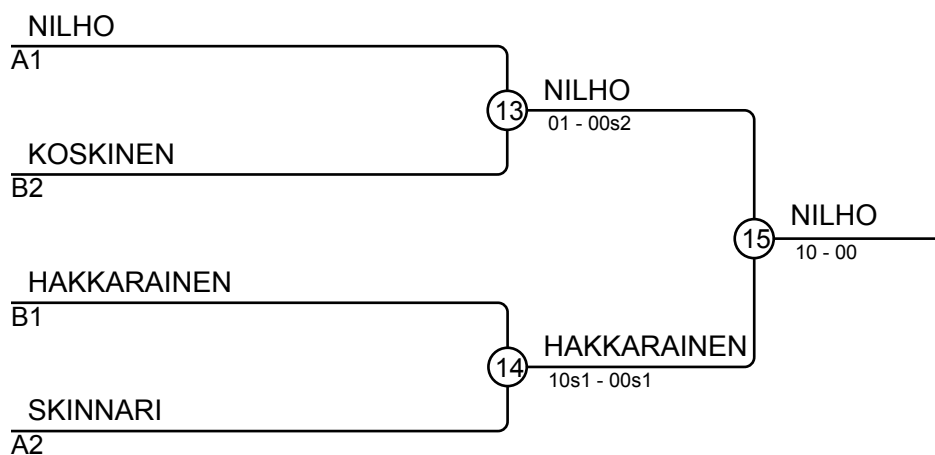

Hämeenlinna Shiai 14.4.2018 P11-30

Kilpailijat A

Kilpailijat: 8

N:o	Nimi	Vyö	Seura	1	2	3	4	Voit.	Pist.	Sij.
1	NILHO Ilishan	5.kyu	MAGAS		1	10	1	3	12	1
2	LÄHTEINEN Gunnar	5.kyu	Nummelan Judo			1		1	1	3
3	LEPISTÖ Jimi	4.kyu	Orimattilan JS					0	0	4
4	SKINNARI Sisu	5.kyu	Lahden JS		10	10		2	20	2

Ottelut A

Ottelu	Valkoinen	Sininen	Tulos	Aika
1	NILHO Ilishan	1 2 LÄHTEINEN Gunnar	01-00s1	2:00
3	LEPISTÖ Jimi	3 4 SKINNARI Sisu	00-10	0:18
5	NILHO Ilishan	1 3 LEPISTÖ Jimi	10-00	1:48
7	LÄHTEINEN Gunnar	2 4 SKINNARI Sisu	00s2-10	1:50
9	NILHO Ilishan	1 4 SKINNARI Sisu	01-00s1	2:35
11	LÄHTEINEN Gunnar	2 3 LEPISTÖ Jimi	01s1-00s1	2:00

Kilpailijat B

N:o	Nimi	Vyö	Seura	5	6	7	8	Voit.	Pist.	Sij.
5	HAKKARAINEN Miiko	5.kyu	Tikkurilan Judokat		10	10	1	3	21	1
6	KOIVUNEN Kasper	5.kyu	Tampereen Judo			10		1	10	3
7	KILPIÖ Tatu	5.kyu	Lahden JS					0	0	4
8	KOSKINEN Konsta	4.kyu	Hämeenlinnan JS		10	1		2	11	2

Ottelut B

Ottelu	Valkoinen	Sininen	Tulos	Aika
2	HAKKARAINEN Miiko	5 6 KOIVUNEN Kasper	10-01	1:50
4	KILPIÖ Tatu	7 8 KOSKINEN Konsta	00s1-01s1	2:00
6	HAKKARAINEN Miiko	5 7 KILPIÖ Tatu	10-00	0:40
8	KOIVUNEN Kasper	6 8 KOSKINEN Konsta	00-10s1	1:33
10	HAKKARAINEN Miiko	5 8 KOSKINEN Konsta	01s1-00s2	5:02
12	KOIVUNEN Kasper	6 7 KILPIÖ Tatu	10-00	1:12

Tulokset

Sij.	Nimi
1	MAGAS, NILHO Ilishan
2	Tikkurilan Judokat, HAKKARAINEN Miiko
3	Hämeenlinnan JS, KOSKINEN Konsta
3	Lahden JS, SKINNARI Sisu