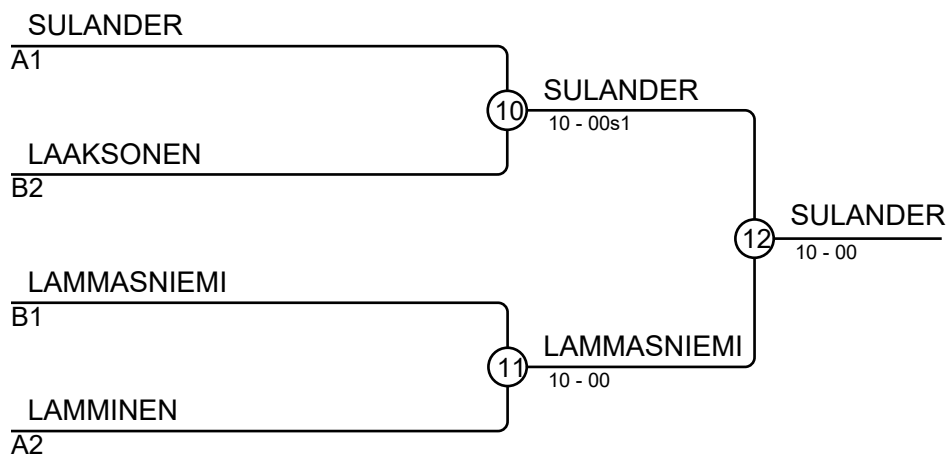

Ryhti Shiai 15.9.2018 Masku M-Avoim

Kilpailijat A

Kilpailijat: 7

N:o	Nimi	Vyö	Seura	1	2	3	4	Voit.	Pist.	Sij.
1	MÄÄTTÄ Henri	1.dan	Nummelan Judo					0	0	4
2	SULANDER Petteri	1.dan	Meido-Kan, H:ki	1		10	10	2	20	1
3	KOIVULAHTI Samuli	3.kyu	Raision Ryhti					0	0	3
4	LAMMINEN Anssi	1.dan	Porin JS Fudoshin			10		1	10	2

Ottelut A

Ottelu	Valkoinen	Sininen	Tulos	Aika
1	MÄÄTTÄ Henri	1 2 SULANDER Petteri	00s2-01s1	5:43
2	KOIVULAHTI Samuli	3 4 LAMMINEN Anssi	01s1-10	4:59
4	MÄÄTTÄ Henri	1 3 KOIVULAHTI Samuli		
5	SULANDER Petteri	2 4 LAMMINEN Anssi	11-00s1	2:58
7	MÄÄTTÄ Henri	1 4 LAMMINEN Anssi		
8	SULANDER Petteri	2 3 KOIVULAHTI Samuli	11s1-00s1	2:07

Kilpailijat B

N:o	Nimi	Vyö	Seura	5	6	7	Voit.	Pist.	Sij.
5	LAMMASNIEMI Jerry	1.dan	Porin JS Fudoshin		10	10	2	20	1
6	RISTIMÄKI Mikko	4.kyu	Raision Ryhti				0	0	3
7	LAAKSONEN Arsi	1.kyu	Waseda Club, Uusikaupunki	10			1	10	2

Ottelut B

Ottelu	Valkoinen	Sininen	Tulos	Aika
3	LAMMASNIEMI Jerry	5 6 RISTIMÄKI Mikko	10-00	0:38
6	LAMMASNIEMI Jerry	5 7 LAAKSONEN Arsi	10-00	2:41
9	RISTIMÄKI Mikko	6 7 LAAKSONEN Arsi	01-10s1	1:28

Tulokset

Sij.	Nimi
1	SULANDER Petteri, Meido-Kan, H:ki
2	LAMMASNIEMI Jerry, Porin JS Fudoshin
3	LAAKSONEN Arsi, Waseda Club, Uusikaupunki
3	LAMMINEN Anssi, Porin JS Fudoshin