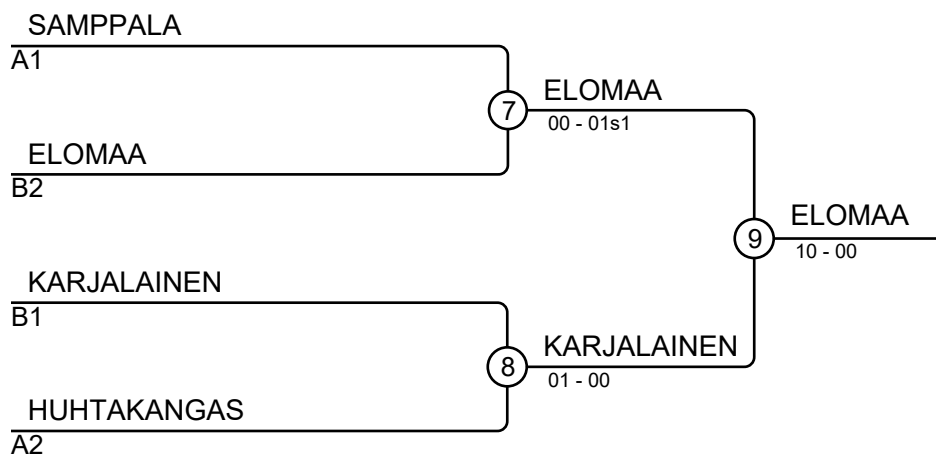

Ryhti Shiai 15.9.2018 Masku T13-36

Kilpailijat A

Kilpailijat: 6

N:o	Nimi	Vyö	Seura	1	2	3	Voit.	Pist.	Sij.
1	RISTIMÄKI Alma	5.kyu	Raision Ryhti				0	0	3
2	SAMPPALA Vanessa	3.kyu	Hämeenlinnan JS	10		1	2	11	1
3	HUHTAKANGAS Moona	4.kyu	Vantaan Jukara	10			1	10	2

Ottelut A

Ottelu	Valkoinen	Sininen	Tulos	Aika
1	RISTIMÄKI Alma	1 2 SAMPPALA Vanessa	00-10	0:41
3	RISTIMÄKI Alma	1 3 HUHTAKANGAS Moona	01-10	2:10
5	SAMPPALA Vanessa	2 3 HUHTAKANGAS Moona	01-00	2:00

Kilpailijat B

N:o	Nimi	Vyö	Seura	4	5	6	Voit.	Pist.	Sij.
4	KARJALAINEN Ella	4.kyu	Nummelan Judo		10	10	2	20	1
5	ELOMAA Elli	4.kyu	Salon Budoseura			10	1	10	2
6	HÄNNIKÄINEN Elina	3.kyu	Hämeenlinnan JS				0	0	3

Ottelut B

Ottelu	Valkoinen	Sininen	Tulos	Aika
2	KARJALAINEN Ella	4 5 ELOMAA Elli	10-00s1	1:20
4	KARJALAINEN Ella	4 6 HÄNNIKÄINEN Elina	10-00	0:28
6	ELOMAA Elli	5 6 HÄNNIKÄINEN Elina	10s1-00	1:35

Tulokset

Sij.	Nimi
1	ELOMAA Elli, Salon Budoseura
2	KARJALAINEN Ella, Nummelan Judo
3	SAMPPALA Vanessa, Hämeenlinnan JS
3	HUHTAKANGAS Moona, Vantaan Jukara