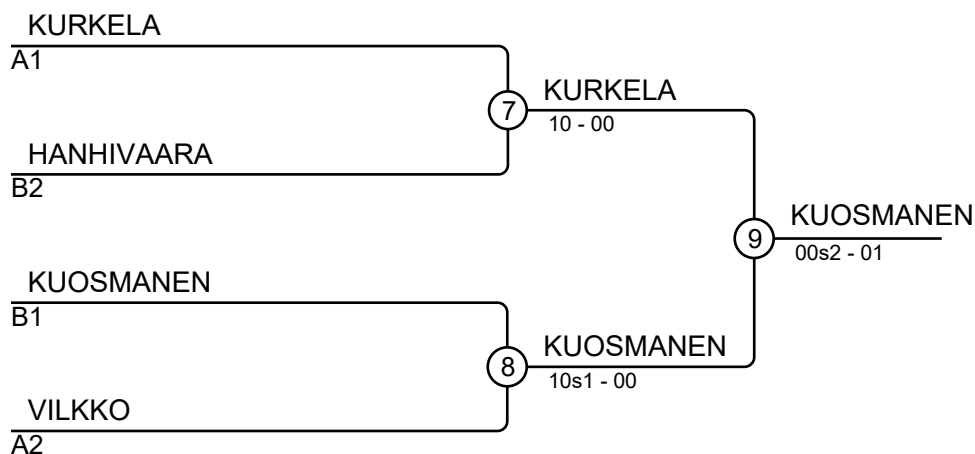

Hiiden Shiai 29.9.2018 Nummela T13-42

Kilpailijat A

Kilpailijat: 6

N:o	Nimi	Vyö	Seura	1	2	3	Voit.	Pist.	Sij.
1	KURKELA Elsi	4.kyu	Lappeenrannan Kamiza		10	10	2	20	1
2	BERGMAN Fanni	4.kyu	Tohmajärven urheilijat				0	0	3
3	VILKKO Elvi	3.kyu	Hämeenlinnan JS		10		1	10	2

Ottelut A

Ottelu	Valkoinen	Sininen	Tulos	Aika
1	KURKELA Elsi	1 2 BERGMAN Fanni	10-00	0:15
3	KURKELA Elsi	1 3 VILKKO Elvi	10s1-00	0:40
5	BERGMAN Fanni	2 3 VILKKO Elvi	00-10	0:24

Kilpailijat B

N:o	Nimi	Vyö	Seura	4	5	6	Voit.	Pist.	Sij.
4	HANHIVAARA Ninja	3.kyu	Hämeenlinnan JS			10	1	10	2
5	KUOSMANEN Jenna	3.kyu	Chikara, H:ki	10		10	2	20	1
6	LEPISTÖ Hanne	3.kyu	Orimattilan JS				0	0	3

Ottelut B

Ottelu	Valkoinen	Sininen	Tulos	Aika
2	HANHIVAARA Ninja	4 5 KUOSMANEN Jenna	00-10	0:11
4	HANHIVAARA Ninja	4 6 LEPISTÖ Hanne	10-01	1:51
6	KUOSMANEN Jenna	5 6 LEPISTÖ Hanne	10-00	0:12

Tulokset

Sij.	Nimi
1	KUOSMANEN Jenna, Chikara, H:ki
2	KURKELA Elsi, Lappeenrannan Kamiza
3	HANHIVAARA Ninja, Hämeenlinnan JS
3	VILKKO Elvi, Hämeenlinnan JS