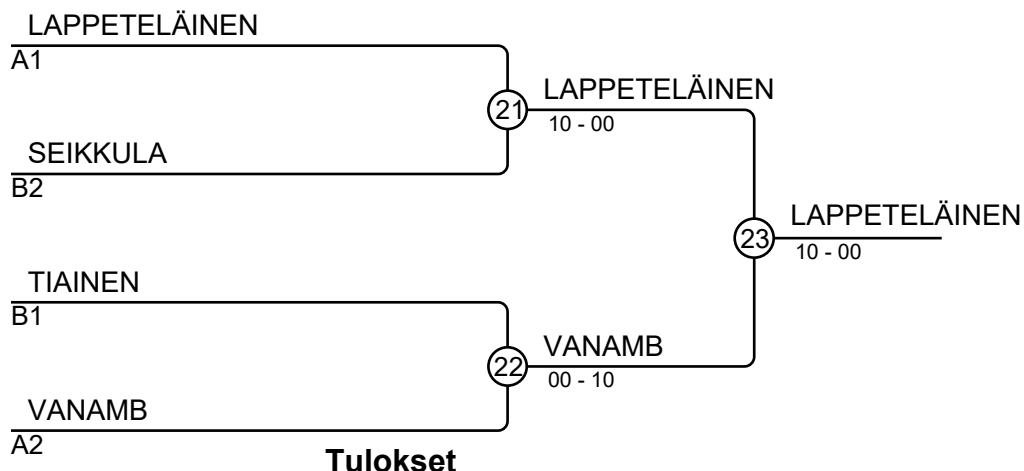

Ottelut A

Ottelu	Valkoinen	Sininen	Tulos	Aika
1	SAMPPALA Vanessa	4 5 ELOMAA Elli	00-01	3:32
3	VANAMB Diana Johanna	1 2 HUHTAKANGAS Moona	10-00	0:21
5	LAPPETELÄINEN Essi	3 4 SAMPPALA Vanessa	10-00	1:12
7	VANAMB Diana Johanna	1 5 ELOMAA Elli	10-00	0:21
9	HUHTAKANGAS Moona	2 3 LAPPETELÄINEN Essi	00-10	0:18
11	VANAMB Diana Johanna	1 4 SAMPPALA Vanessa	10-00	0:21
13	LAPPETELÄINEN Essi	3 5 ELOMAA Elli	10-00	0:24
15	HUHTAKANGAS Moona	2 4 SAMPPALA Vanessa	00-01	2:00
17	VANAMB Diana Johanna	1 3 LAPPETELÄINEN Essi	00s1-11	0:42
19	HUHTAKANGAS Moona	2 5 ELOMAA Elli	00-10	1:30

Kilpailijat B

N:o	Nimi	Vyö	Seura	6	7	8	9	10	Voit. Pist.	Sij.
6	KARJALAINEN Ella	4.kyu	Nummelan Judo					10	1	10
7	SEIKKULA Pihla-Maria	3.kyu	Koyama, Rovaniemi	10		10		10	2	20
8	PERÄTALO Kira	3.kyu	Hämeenlinnan JS						0	0
9	TIAINEN Saana-Tuulia	3.kyu	Hämeenlinnan JS	10	10	10		10	3	30
10	RISTIMÄKI Alma	5.kyu	Raision Ryhti			10			0	0

Ottelut B

Ottelu	Valkoinen	Sininen	Tulos	Aika
2	TIAINEN Saana-Tuulia	9 10 RISTIMÄKI Alma	10-00	0:18
4	KARJALAINEN Ella	6 7 SEIKKULA Pihla-Maria	01-10	1:20
6	PERÄTALO Kira	8 9 TIAINEN Saana-Tuulia	00-10	0:18
8	KARJALAINEN Ella	6 10 RISTIMÄKI Alma	10-00	0:07
10	SEIKKULA Pihla-Maria	7 8 PERÄTALO Kira	10-01	1:40
12	KARJALAINEN Ella	6 9 TIAINEN Saana-Tuulia	00-10	0:05
14	PERÄTALO Kira	8 10 RISTIMÄKI Alma	00-10	0:00
16	SEIKKULA Pihla-Maria	7 9 TIAINEN Saana-Tuulia	00-10	0:05
18	KARJALAINEN Ella	6 8 PERÄTALO Kira		
20	SEIKKULA Pihla-Maria	7 10 RISTIMÄKI Alma	10-00	0:06

Sij.	Nimi
1	LAPPETELÄINEN Essi, Iisalmen JS
2	VANAMB Diana Johanna, Tarto Do
3	SEIKKULA Pihla-Maria, Koyama, Rovaniemi
3	TIAINEN Saana-Tuulia, Hämeenlinnan JS