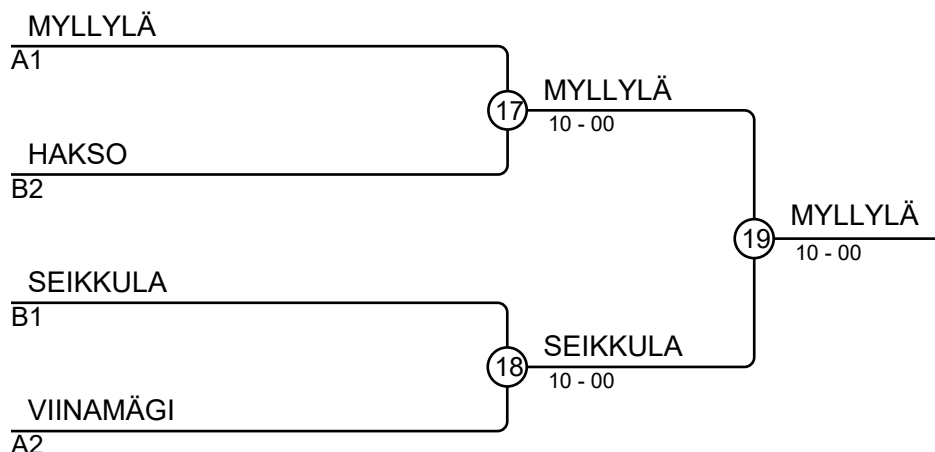

Tampere Shiai 6.10.2018 Hervanta T15-52

Kilpailijat A

Kilpailijat: 9

N:o	Nimi	Vyö	Seura	1	2	3	4	5	Voit.	Pist.	Sij.
1	MYLLYLÄ Riina	3.kyu	Chikara, H:ki		10	10	10	10	4	40	1
2	NARVA Ada	3.kyu	Oulun JK				10		1	10	4
3	VIINAMÄGI Jasmin	3.kyu	Ookami		10		10	10	3	30	2
4	KALLIO Natalia	3.kyu	Seinäjoen JS						0	0	5
5	ERKKILÄ Isla	3.kyu	Porin JS Fudoshin		10		10		2	20	3

Ottelut A

Ottelu	Valkoinen	Sininen	Tulos	Aika
1	KALLIO Natalia	4 5 ERKKILÄ Isla	00s1-10	0:30
2	MYLLYLÄ Riina	1 2 NARVA Ada	10-00	0:19
4	VIINAMÄGI Jasmin	3 4 KALLIO Natalia	10-00	0:06
5	MYLLYLÄ Riina	1 5 ERKKILÄ Isla	10-00	0:23
7	NARVA Ada	2 3 VIINAMÄGI Jasmin	00-10	0:16
9	MYLLYLÄ Riina	1 4 KALLIO Natalia	11-00	0:59
10	VIINAMÄGI Jasmin	3 5 ERKKILÄ Isla	10-00	0:06
12	NARVA Ada	2 4 KALLIO Natalia	10s2-00	2:21
13	MYLLYLÄ Riina	1 3 VIINAMÄGI Jasmin	10-00	0:48
15	NARVA Ada	2 5 ERKKILÄ Isla	00s2-10	1:12

Kilpailijat B

N:o	Nimi	Vyö	Seura	6	7	8	9	Voit.	Pist.	Sij.
6	SEIKKULA Louna-Lumia	3.kyu	Koyama, Rovaniemi		1	10	10	3	21	1
7	NYKÄNEN Ella	3.kyu	Yama-Arashi, Varkaus				10	1	10	3
8	HAKSO Laura	3.kyu	Akagi		10		10	2	20	2
9	NÖMMIK Annabel	4.kyu	Tarto Do					0	0	4

Ottelut B

Ottelu	Valkoinen	Sininen	Tulos	Aika
3	SEIKKULA Louna-Lumia	6 7 NYKÄNEN Ella	01-00s1	3:00
6	HAKSO Laura	8 9 NÖMMIK Annabel	10-00s1	0:21
8	SEIKKULA Louna-Lumia	6 8 HAKSO Laura	10-00	1:58
11	NYKÄNEN Ella	7 9 NÖMMIK Annabel	10-00	2:36
14	SEIKKULA Louna-Lumia	6 9 NÖMMIK Annabel	10-00	2:15
16	NYKÄNEN Ella	7 8 HAKSO Laura	00-10	0:00

Tulokset

Sij.	Nimi
1	MYLLYLÄ Riina, Chikara, H:ki
2	SEIKKULA Louna-Lumia, Koyama, Rovaniemi
3	HAKSO Laura, Akagi
3	VIINAMÄGI Jasmin, Ookami