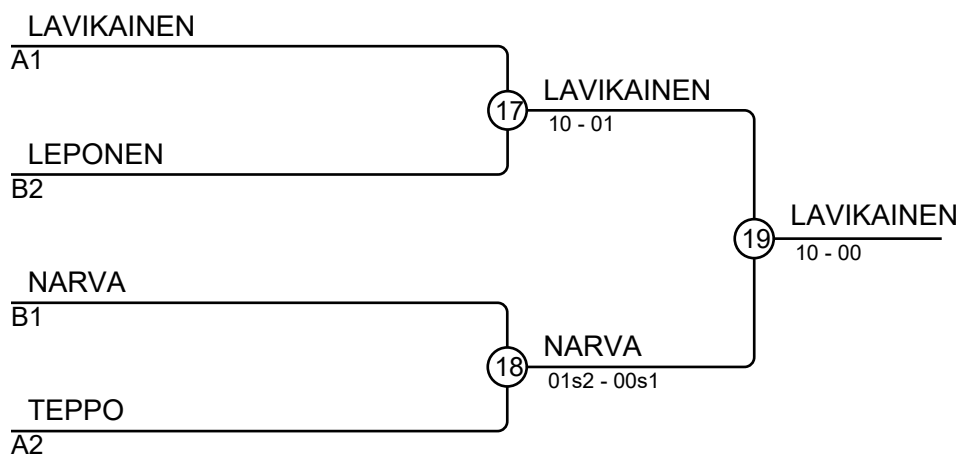

Tampere Shiai 6.10.2018 Hervanta T18-63

Kilpailijat A

Kilpailijat: 9

N:o	Nimi	Vyö	Seura	1	2	3	4	5	Voit.	Pist.	Sij.
1	PÖYSTI Pia	2.kyu	Yama-Arashi, Varkaus			10	10		2	20	3
2	TEPPO Unna	2.kyu	Koyama, Rovaniemi	10		10	10		3	30	2
3	TUURALA Heidi	3.kyu	Maskun Tempo				10		1	10	4
4	KOVALJOVA Nastja	4.kyu	Ookami						0	0	5
5	LAVIKAINEN Ella	2.kyu	Lahden JS	10	10	10	10		4	40	1

Ottelut A

Ottelu	Valkoinen	Sininen	Tulos	Aika
1	KOVALJOVA Nastja	4 5 LAVIKAINEN Ella	00-10	0:58
2	PÖYSTI Pia	1 2 TEPPO Unna	00-10	0:28
4	TUURALA Heidi	3 4 KOVALJOVA Nastja	10-00	0:38
5	PÖYSTI Pia	1 5 LAVIKAINEN Ella	00-10	0:11
7	TEPPO Unna	2 3 TUURALA Heidi	10-00	0:44
9	PÖYSTI Pia	1 4 KOVALJOVA Nastja	10-00	0:09
10	TUURALA Heidi	3 5 LAVIKAINEN Ella	00-10	1:10
12	TEPPO Unna	2 4 KOVALJOVA Nastja	11-00	0:20
13	PÖYSTI Pia	1 3 TUURALA Heidi	10-00	1:34
15	TEPPO Unna	2 5 LAVIKAINEN Ella	00-10s1	1:50

Kilpailijat B

N:o	Nimi	Vyö	Seura	6	7	8	9	Voit.	Pist.	Sij.
6	NARVA Anni	2.kyu	Oulun JK		10	10	10	3	30	1
7	NURMI Lotta	3.kyu	Shisei, Turku					0	0	4
8	LEPONEN Johanna	2.kyu	Shirokawa, Porvoo		10		10	2	20	2
9	NURMIKUMPU Milla	2.kyu	Koyama, Rovaniemi		10			1	10	3

Ottelut B

Ottelu	Valkoinen	Sininen	Tulos	Aika
3	NARVA Anni	6 7 NURMI Lotta	10s1-00	1:33
6	LEPONEN Johanna	8 9 NURMIKUMPU Milla	10-00	0:52
8	NARVA Anni	6 8 LEPONEN Johanna	10-00	1:04
11	NURMI Lotta	7 9 NURMIKUMPU Milla	00-10	0:07
14	NARVA Anni	6 9 NURMIKUMPU Milla	10-00	0:59
16	NURMI Lotta	7 8 LEPONEN Johanna	01-11s1	1:39

Tulokset

Sij.	Nimi
1	LAVIKAINEN Ella, Lahden JS
2	NARVA Anni, Oulun JK
3	LEPONEN Johanna, Shirokawa, Porvoo
3	TEPPO Unna, Koyama, Rovaniemi