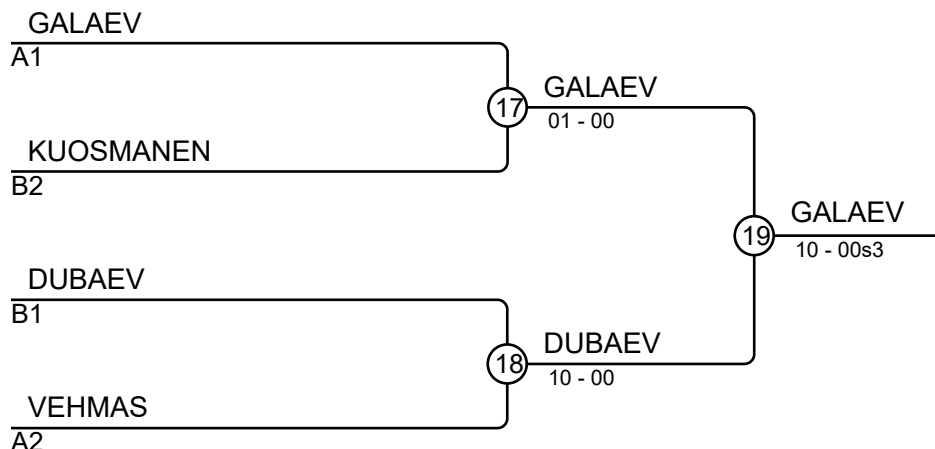

Ottelut A

Ottelu	Valkoinen	Sininen	Tulos	Aika
1	LÖPPÖNEN Elias	4 5 GALAEV Kerim	00-10	0:34
2	SALONEN Tero	1 2 VEHMAS Vesa	00-10	1:06
4	SORSA Rasmus	3 4 LÖPPÖNEN Elias	10-00	1:30
5	SALONEN Tero	1 5 GALAEV Kerim	00-10	0:39
7	VEHMAS Vesa	2 3 SORSA Rasmus	10-00	0:44
9	SALONEN Tero	1 4 LÖPPÖNEN Elias	00-10	1:38
10	SORSA Rasmus	3 5 GALAEV Kerim	00s2-01	2:00
12	VEHMAS Vesa	2 4 LÖPPÖNEN Elias	10-00	0:12
13	SALONEN Tero	1 3 SORSA Rasmus	00-10	1:21
15	VEHMAS Vesa	2 5 GALAEV Kerim	00-10s1	1:53

Ottelut B

Ottelu	Valkoinen	Sininen	Tulos	Aika
3	DUBAEV Hamzat	6 7 KUOSMANEN Jenna	10s1-00s3	9:09
6	ITÄPÄÄ Jaakko	8 9 POLISHCHUK Matfei	10-00	0:36
8	DUBAEV Hamzat	6 8 ITÄPÄÄ Jaakko	10-00	2:00
11	KUOSMANEN Jenna	7 9 POLISHCHUK Matfei	01-00s1	2:00
14	DUBAEV Hamzat	6 9 POLISHCHUK Matfei	10-00	1:42
16	KUOSMANEN Jenna	7 8 ITÄPÄÄ Jaakko	10-00s3	6:27