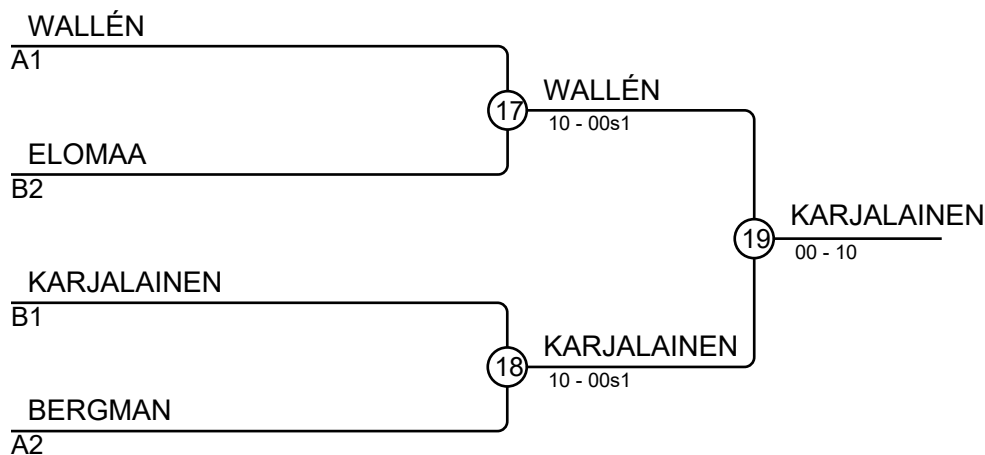

Kilpailijat A

Kilpailijat: 9

N:o	Nimi	Vyö	Seura	1	2	3	4	5	Voit.	Pist.	Sij.
1	BERGMAN Fanni	4.kyu	Tohmajärven urheilijat ry			10	1	1	3	12	2
2	WALLÉN Lumia	3.kyu	Mikkelin Judo	10		1	10	1	4	22	1
3	LEHTO Anni	4.kyu	Nokian Judo						0	0	5
4	SAMPPALA Vanessa	3.kyu	Hämeenlinnan JS			10			1	10	4
5	SEIKKULA Pihla-Maria	3.kyu	Koyama, Rovaniemi			10	10		2	20	3

Ottelut A

Ottelu	Valkoinen	Sininen	Tulos	Aika
1	SAMPPALA Vanessa	4 5 SEIKKULA Pihla-Maria	01-10	1:24
2	BERGMAN Fanni	1 2 WALLÉN Lumia	00-10	0:34
4	LEHTO Anni	3 4 SAMPPALA Vanessa	00-10	0:40
5	BERGMAN Fanni	1 5 SEIKKULA Pihla-Maria	01-00	2:00
7	WALLÉN Lumia	2 3 LEHTO Anni	01-00	2:00
9	BERGMAN Fanni	1 4 SAMPPALA Vanessa	01-00	2:00
10	LEHTO Anni	3 5 SEIKKULA Pihla-Maria	00s1-10	1:36
12	WALLÉN Lumia	2 4 SAMPPALA Vanessa	10-00	2:00
13	BERGMAN Fanni	1 3 LEHTO Anni	10-00	1:12
15	WALLÉN Lumia	2 5 SEIKKULA Pihla-Maria	01-00	2:53

Kilpailijat B

N:o	Nimi	Vyö	Seura	6	7	8	9	Voit.	Pist.	Sij.
6	HÄNNIKÄINEN Elina	3.kyu	Hämeenlinnan JS		10			1	10	3
7	TURUNEN Maisa	5.kyu	Hämeenlinnan JS					0	0	4
8	KARJALAINEN Ella	4.kyu	Nummelan Judo	10	10		10	3	30	1
9	ELOMAA Elli	4.kyu	Salon Budoseura	10	10			2	20	2

Ottelut B

Ottelu	Valkoinen	Sininen	Tulos	Aika
3	HÄNNIKÄINEN Elina	6 7 TURUNEN Maisa	10-00	0:17
6	KARJALAINEN Ella	8 9 ELOMAA Elli	10-00	0:12
8	HÄNNIKÄINEN Elina	6 8 KARJALAINEN Ella	00-10	0:07
11	TURUNEN Maisa	7 9 ELOMAA Elli	00-10	0:03
14	HÄNNIKÄINEN Elina	6 9 ELOMAA Elli	00-10	0:32
16	TURUNEN Maisa	7 8 KARJALAINEN Ella	00-10	0:04

Tulokset

Sij.	Nimi
1	KARJALAINEN Ella, Nummelan Judo
2	WALLÉN Lumia, Mikkelin Judo
3	ELOMAA Elli, Salon Budoseura
3	BERGMAN Fanni, Tohmajärven urheilijat ry