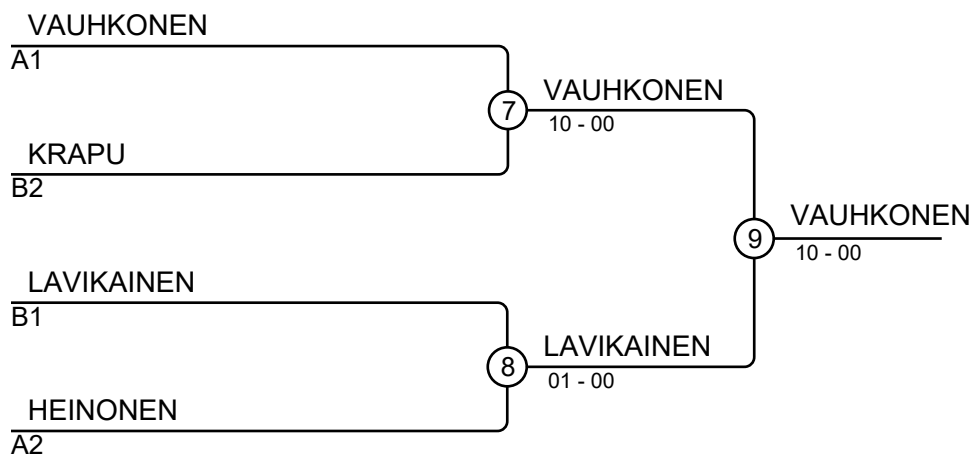

Hämeenlinna Shiai 27.4.2019 T18-63

Kilpailijat A

Kilpailijat: 6

N:o	Nimi	Vyö	Seura	1	2	3	Voit.	Pist.	Sij.
1	NURMI Lotta	3.kyu	Shisei, Turku				0	0	3
2	HEINONEN Emilia	2.kyu	Orimattilan JS	1			1	1	2
3	VAUHKONEN Erika	1.kyu	Chikara, H:ki	10	10		2	20	1

Ottelut A

Ottelu	Valkoinen	Sininen	Tulos	Aika
1	NURMI Lotta	1 2 HEINONEN Emilia	00s2-01	3:00
3	NURMI Lotta	1 3 VAUHKONEN Erika	00-10	0:14
5	HEINONEN Emilia	2 3 VAUHKONEN Erika	00s2-10	4:15

Kilpailijat B

N:o	Nimi	Vyö	Seura	4	5	6	Voit.	Pist.	Sij.
4	LAVIKAINEN Ella	2.kyu	Lahden JS		10	1	2	11	1
5	SUOMINEN Elli	4.kyu	Chikara, H:ki				0	0	3
6	KRAPU Emma	3.kyu	Vantaan Jukara		10		1	10	2

Ottelut B

Ottelu	Valkoinen	Sininen	Tulos	Aika
2	LAVIKAINEN Ella	4 5 SUOMINEN Elli	11-00	0:25
4	LAVIKAINEN Ella	4 6 KRAPU Emma	01-00	3:26
6	SUOMINEN Elli	5 6 KRAPU Emma	00-10	0:39

Tulokset

Sij.	Nimi
1	VAUHKONEN Erika, Chikara, H:ki
2	LAVIKAINEN Ella, Lahden JS
3	KRAPU Emma, Vantaan Jukara
3	HEINONEN Emilia, Orimattilan JS