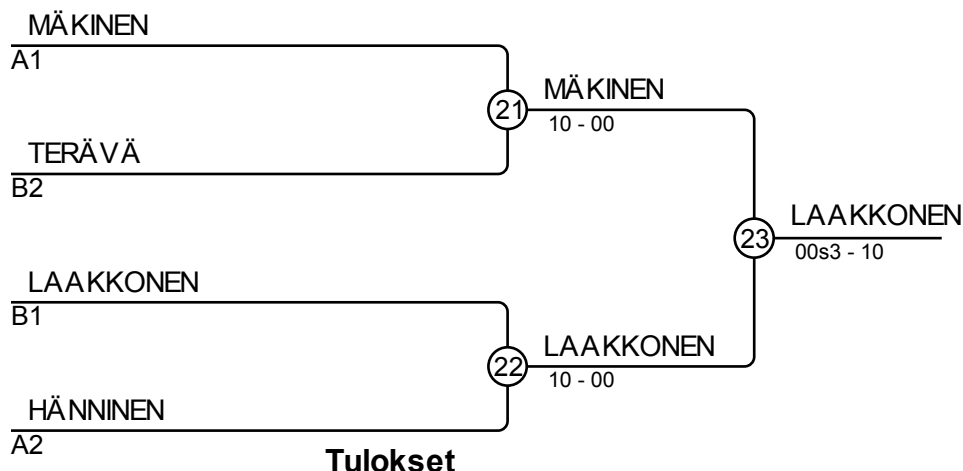

Ottelut A

Ottelu	Valkoinen	Sininen	Tulos	Aika
1	IHANAMÄKI Eetu	4 5 LUOMA Juhu	10-01	3:55
3	HÄNNINEN Konsta	1 2 MÄKINEN Oskari	00-10	0:46
5	TERVONEN Tomas	3 4 IHANAMÄKI Eetu	01s2-00	4:00
7	HÄNNINEN Konsta	1 5 LUOMA Juhu	10-00	0:48
9	MÄKINEN Oskari	2 3 TERVONEN Tomas	11-00s3	2:38
11	HÄNNINEN Konsta	1 4 IHANAMÄKI Eetu	00s1-01	10:03
13	TERVONEN Tomas	3 5 LUOMA Juhu	10-00	0:32
15	MÄKINEN Oskari	2 4 IHANAMÄKI Eetu	10-00	1:43
17	HÄNNINEN Konsta	1 3 TERVONEN Tomas	10-00	1:36
19	MÄKINEN Oskari	2 5 LUOMA Juhu	10-00	0:13

Kilpailijat B

N:o	Nimi	Vyö	Seura	6	7	8	9	10	Voit.Pist.	Sij.
6	SALA Julius	1.dan	Nummelan Judo		10	10			2	20
7	BERG Joni	1.kyu	Kita-Kan, Kemi			10			1	10
8	VALIMA Elias	2.kyu	Riihimäen JS						0	0
9	TERÄVÄ Juuso	2.dan	Finndai, H:ki	1	10	10			3	21
10	LAAKKONEN Aku	1.kyu	Meido-Kan, H:ki	10	10	10	10		4	40

Ottelut B

Ottelu	Valkoinen	Sininen	Tulos	Aika
2	TERÄVÄ Juuso	9 10 LAAKKONEN Aku	00s1-10	2:27
4	SALA Julius	6 7 BERG Joni	10-00	0:21
6	VALIMA Elias	8 9 TERÄVÄ Juuso	00-10	0:33
8	SALA Julius	6 10 LAAKKONEN Aku	00-10	0:18
10	BERG Joni	7 8 VALIMA Elias	10-00	0:19
12	SALA Julius	6 9 TERÄVÄ Juuso	00s1-01	4:00
14	VALIMA Elias	8 10 LAAKKONEN Aku	00-11	0:22
16	BERG Joni	7 9 TERÄVÄ Juuso	00-10	0:33
18	SALA Julius	6 8 VALIMA Elias	10-00	0:15
20	BERG Joni	7 10 LAAKKONEN Aku	00-10	0:19

Sij.	Nimi
1	Meido-Kan, H:ki, LAAKKONEN Aku
2	Nummelan Judo, MÄKINEN Oskari
3	Finndai, H:ki, TERÄVÄ Juuso
3	Pikadon, Pieksämäki, HÄNNINEN Konsta