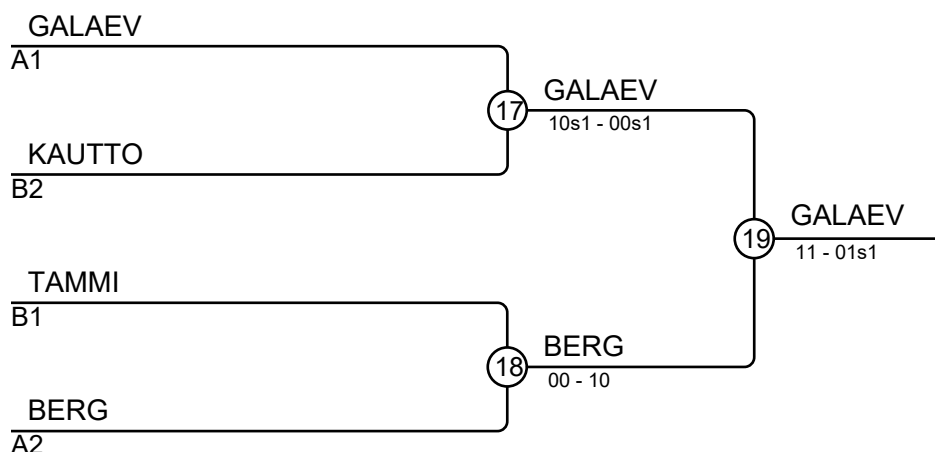

## Ottelut A

Ottelu	Valkoinen	Sininen	Tulos	Aika
1	LUOTO Oskari	4 5 ILOMÄKI Onni	00s1-10	2:03
2	GALAEV Rasul	1 2 PIRTTIKOSKI Eino	10-00	1:49
4	BERG Bert	3 4 LUOTO Oskari	11-00	1:39
5	GALAEV Rasul	1 5 ILOMÄKI Onni	10-00	0:39
7	PIRTTIKOSKI Eino	2 3 BERG Bert	00-10s1	1:18
9	GALAEV Rasul	1 4 LUOTO Oskari	10-00	0:06
10	BERG Bert	3 5 ILOMÄKI Onni	10-00	0:08
12	PIRTTIKOSKI Eino	2 4 LUOTO Oskari	00-10s1	3:28
13	GALAEV Rasul	1 3 BERG Bert	10-00	0:46
15	PIRTTIKOSKI Eino	2 5 ILOMÄKI Onni	10-00	0:23

## Ottelut B

Ottelu	Valkoinen	Sininen	Tulos	Aika
3	NÄTTYLÄ Ville	6 7 TAMMI Gleb	00-10	0:49
6	RENFORS Toivo	8 9 KAUTTO Olavi	10s1-00s3	3:52
8	NÄTTYLÄ Ville	6 8 RENFORS Toivo	10s1-00s1	0:47
11	TAMMI Gleb	7 9 KAUTTO Olavi	10-00	1:09
14	NÄTTYLÄ Ville	6 9 KAUTTO Olavi	00-10	0:17
16	TAMMI Gleb	7 8 RENFORS Toivo	11-00	1:24