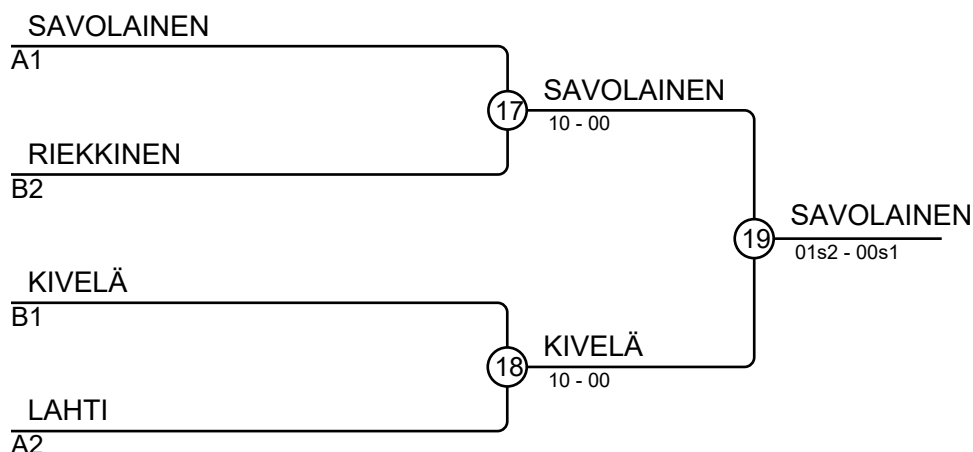

Tampere Shiai 5.10.2019 P18-60

Kilpailijat A

Kilpailijat: 9

N:o	Nimi	Vyö	Seura	1	2	3	4	5	Voit.	Pist.	Sij.
1	SAVOLAINEN Akseli	2.kyu	Lahden JS		10	10	10	10	4	40	1
2	LAHTI Eino	2.kyu	Jyväskylä Jigotai			10	10	10	3	30	2
3	LAUBERT Keiron	3.kyu	Tarto Do						0	0	5
4	NOEL Veikko	2.kyu	Hämeenlinnan JS			10			1	10	4
5	HANNUS Reio	3.kyu	Tarto Do			10	10		2	20	3

Ottelut A

Ottelu	Valkoinen	Sininen	Tulos	Aika
1	NOEL Veikko	4 5 HANNUS Reio	01-10	0:56
2	SAVOLAINEN Akseli	1 2 LAHTI Eino	10-00	1:53
4	LAUBERT Keiron	3 4 NOEL Veikko	00-10	0:28
5	SAVOLAINEN Akseli	1 5 HANNUS Reio	11-00	1:02
7	LAHTI Eino	2 3 LAUBERT Keiron	10-00	0:38
9	SAVOLAINEN Akseli	1 4 NOEL Veikko	10-00	0:50
10	LAUBERT Keiron	3 5 HANNUS Reio	00-10	1:15
12	LAHTI Eino	2 4 NOEL Veikko	10-00	1:20
13	SAVOLAINEN Akseli	1 3 LAUBERT Keiron	10-00	0:45
15	LAHTI Eino	2 5 HANNUS Reio	10-00	0:30

Kilpailijat B

N:o	Nimi	Vyö	Seura	6	7	8	9	Voit.	Pist.	Sij.
6	KIVELÄ Ville	2.kyu	Hämeenlinnan JS		10	1	1	3	12	1
7	RIEKKINEN Joonas	2.kyu	Shirokawa, Porvoo			10	10	2	20	2
8	NILHO Zelim	3.kyu	Magas				10	1	10	3
9	AUNA Jesse	3.kyu	Nummelan Judo					0	0	4

Ottelut B

Ottelu	Valkoinen	Sininen	Tulos	Aika
3	KIVELÄ Ville	6 7 RIEKKINEN Joonas	10-00s1	2:58
6	NILHO Zelim	8 9 AUNA Jesse	10-00	1:29
8	KIVELÄ Ville	6 8 NILHO Zelim	01-00s1	4:00
11	RIEKKINEN Joonas	7 9 AUNA Jesse	10-00	1:16
14	KIVELÄ Ville	6 9 AUNA Jesse	01-00	4:00
16	RIEKKINEN Joonas	7 8 NILHO Zelim	10-01	2:22

Tulokset

Sij.	Nimi
1	SAVOLAINEN Akseli, Lahden JS
2	KIVELÄ Ville, Hämeenlinnan JS
3	RIEKKINEN Joonas, Shirokawa, Porvoo
3	LAHTI Eino, Jyväskylä Jigotai