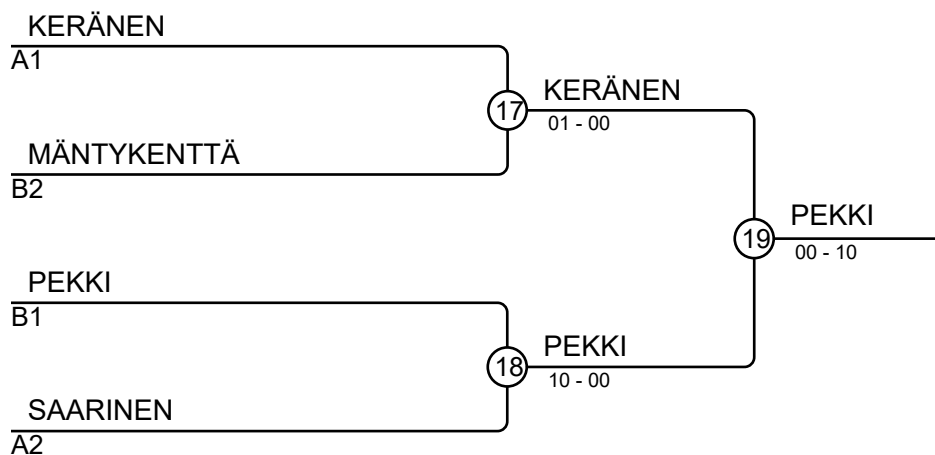

Tampere Shiai 5.10.2019 T11-32

Kilpailijat A

Kilpailijat: 9

N:o	Nimi	Vyö	Seura	1	2	3	4	5	Voit.	Pist.	Sij.
1	MÄKELÄ Siiri	5.kyu	Tampereen Judo						0	0	5
2	KERÄNEN Emmi	4.kyu	Nummelan Judo	10		10	10	10	4	40	1
3	SAARINEN Inari	5.kyu	Oulun JK	10			10	10	3	30	2
4	LUOTO Ella	5.kyu	Tampereen Judo	1				10	2	11	3
5	MUSTELIN Saara	5.kyu	Nokian Judo	10					1	10	4

Ottelut A

Ottelu	Valkoinen	Sininen	Tulos	Aika
1	LUOTO Ella	4 5 MUSTELIN Saara	11s1-00	0:32
2	MÄKELÄ Siiri	1 2 KERÄNEN Emmi	00-10	0:17
4	SAARINEN Inari	3 4 LUOTO Ella	10-00	0:27
5	MÄKELÄ Siiri	1 5 MUSTELIN Saara	00-10	0:50
7	KERÄNEN Emmi	2 3 SAARINEN Inari	10s1-00	0:57
9	MÄKELÄ Siiri	1 4 LUOTO Ella	00s2-01	2:00
10	SAARINEN Inari	3 5 MUSTELIN Saara	10-00	0:46
12	KERÄNEN Emmi	2 4 LUOTO Ella	10-00	1:01
13	MÄKELÄ Siiri	1 3 SAARINEN Inari	00-10	0:05
15	KERÄNEN Emmi	2 5 MUSTELIN Saara	10-00	0:33

Kilpailijat B

N:o	Nimi	Vyö	Seura	6	7	8	9	Voit.	Pist.	Sij.
6	KULMALA Hilla	5.kyu	Tampereen Judo					0	0	4
7	PEKKI Sofia	3.kyu	Magas	10		10	1	3	21	1
8	MÄNTYKENTTÄ Sara	4.kyu	Koyama, Rovaniemi	10			10	2	20	2
9	ACHRENIUS Elli-liris	4.kyu	Meido-Kan, H:ki	10				1	10	3

Ottelut B

Ottelu	Valkoinen	Sininen	Tulos	Aika
3	KULMALA Hilla	6 7 PEKKI Sofia	00-10	0:21
6	MÄNTYKENTTÄ Sara	8 9 ACHRENIUS Elli-liris	10-00	0:20
8	KULMALA Hilla	6 8 MÄNTYKENTTÄ Sara	00-10	0:23
11	PEKKI Sofia	7 9 ACHRENIUS Elli-liris	01-00	2:00
14	KULMALA Hilla	6 9 ACHRENIUS Elli-liris	00-10	0:00
16	PEKKI Sofia	7 8 MÄNTYKENTTÄ Sara	10-00	0:17

Tulokset

Sij.	Nimi
1	PEKKI Sofia, Magas
2	KERÄNEN Emmi, Nummelan Judo
3	MÄNTYKENTTÄ Sara, Koyama, Rovaniemi
3	SAARINEN Inari, Oulun JK