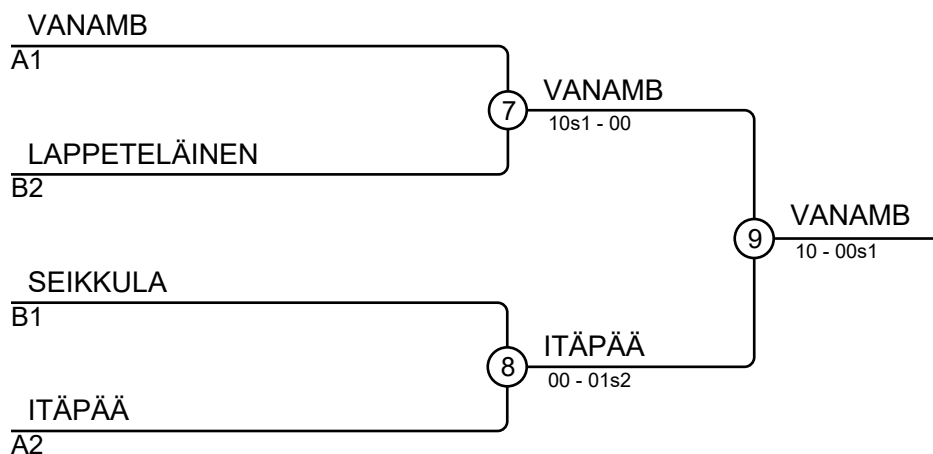

Tampere Shiai 5.10.2019 T13-40

Kilpailijat A

Kilpailijat: 6

N:o	Nimi	Vyö	Seura	1	2	3	Voit.	Pist.	Sij.
1	VANAMB Diana Johanna	4.kyu	Tarto Do		10	10	2	20	1
2	APPEL Venla	4.kyu	Kirkkonummen JS				0	0	3
3	ITÄPÄÄ Minea	4.kyu	Tampereen Judo		10		1	10	2

Ottelut A

Ottelu	Valkoinen	Sininen	Tulos	Aika
1	VANAMB Diana Johanna	1 2 APPEL Venla	10-00	0:31
3	VANAMB Diana Johanna	1 3 ITÄPÄÄ Minea	10s1-00s1	2:25
5	APPEL Venla	2 3 ITÄPÄÄ Minea	00s1-10s1	2:00

Kilpailijat B

N:o	Nimi	Vyö	Seura	4	5	6	Voit.	Pist.	Sij.
4	SEIKKULA Pihla-Maria	3.kyu	Koyama, Rovaniemi		10	10	2	20	1
5	RISTIMÄKI Alma	4.kyu	Rasion Ryhti				0	0	3
6	LAPPETELÄINEN Essi	3.kyu	Iisalmen JS		10		1	10	2

Ottelut B

Ottelu	Valkoinen	Sininen	Tulos	Aika
2	SEIKKULA Pihla-Maria	4 5 RISTIMÄKI Alma	10-00	0:07
4	SEIKKULA Pihla-Maria	4 6 LAPPETELÄINEN Essi	10-01	1:47
6	RISTIMÄKI Alma	5 6 LAPPETELÄINEN Essi	00-10	0:06

Tulokset

Sij.	Nimi
1	VANAMB Diana Johanna, Tarto Do
2	ITÄPÄÄ Minea, Tampereen Judo
3	LAPPETELÄINEN Essi, Iisalmen JS
3	SEIKKULA Pihla-Maria, Koyama, Rovaniemi