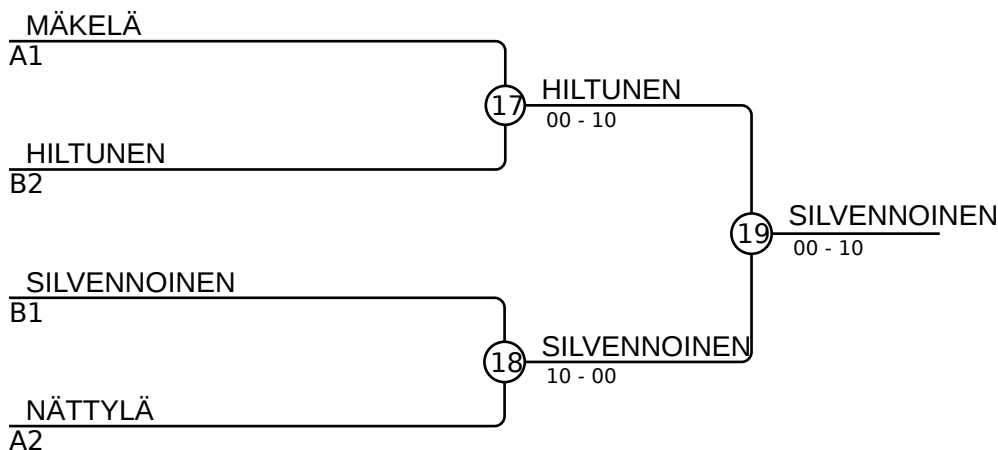

Ottelut A

Ottelu	Valkoinen	Sininen	Tulos	Aika
1	NÄTTYLÄ Vertti	4 5 NARVA Sara	10-00	0:05
2	ANTTILA Peetu	1 2 KOHTANEN Sameli	00-10	0:20
4	MÄKELÄ Oliver	3 4 NÄTTYLÄ Vertti	10-00	0:50
5	ANTTILA Peetu	1 5 NARVA Sara	00-10s1	3:19
7	KOHTANEN Sameli	2 3 MÄKELÄ Oliver	00-10	0:09
9	ANTTILA Peetu	1 4 NÄTTYLÄ Vertti	00-10	0:08
10	MÄKELÄ Oliver	3 5 NARVA Sara	10-00s1	2:05
12	KOHTANEN Sameli	2 4 NÄTTYLÄ Vertti	00-10	0:06
13	ANTTILA Peetu	1 3 MÄKELÄ Oliver	00-10	0:18
15	KOHTANEN Sameli	2 5 NARVA Sara	10-00	0:38

Ottelut B

Ottelu	Valkoinen	Sininen	Tulos	Aika
3	KORPILAHTI Niko	6 7 ANTTILA Eemil	00-10	0:12
6	SILVENNOINEN Samu	8 9 HILTUNEN Milo	10-00	1:31
8	KORPILAHTI Niko	6 8 SILVENNOINEN Samu	00-11	0:41
11	ANTTILA Eemil	7 9 HILTUNEN Milo	00-10	0:18
14	KORPILAHTI Niko	6 9 HILTUNEN Milo	00-10	0:21
16	ANTTILA Eemil	7 8 SILVENNOINEN Samu	00-10	0:10