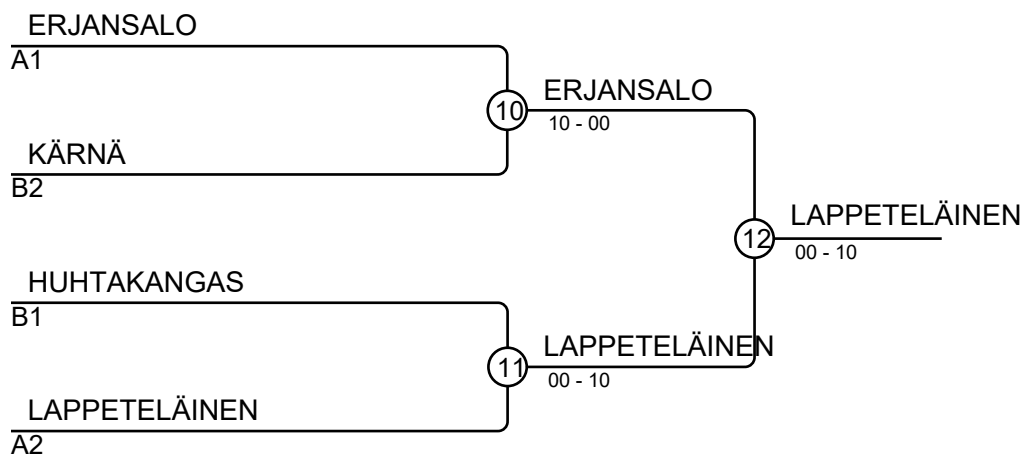

Lahti Shiai 2019 7.12.2019 Pajulahti T13-40

Kilpailijat A

Kilpailijat: 7

N:o	Nimi	Vyö	Seura	1	2	3	4	Voit.	Pist.	Sij.
1	APPEL Venla	4.kyu	Kirkkonummen JS					0	0	4
2	ITÄPÄÄ Minea	4.kyu	Tampereen Judo	1				1	1	3
3	LAPPETELÄINEN Essi	3.kyu	Iisalmen JS	10	1			2	11	2
4	ERJANSALO Petra	4.kyu	Saimaan Judo	10	1	1		3	12	1

Ottelut A

Ottelu	Valkoinen	Sininen	Tulos	Aika
1	APPEL Venla	1 2 ITÄPÄÄ Minea	00s1-01	2:00
2	LAPPETELÄINEN Essi	3 4 ERJANSALO Petra	00-01	2:00
4	APPEL Venla	1 3 LAPPETELÄINEN Essi	00-10	1:20
5	ITÄPÄÄ Minea	2 4 ERJANSALO Petra	00-01s1	2:00
7	APPEL Venla	1 4 ERJANSALO Petra	01-10	1:56
8	ITÄPÄÄ Minea	2 3 LAPPETELÄINEN Essi	00s2-01	4:52

Kilpailijat B

N:o	Nimi	Vyö	Seura	5	6	7	Voit.	Pist.	Sij.
5	HUHTAKANGAS Moona	3.kyu	Vantaan Jukara		10		1	10	1
6	AVEDENIY Ilyana	5.kyu	Kiteen Kippon			10	1	10	3
7	KÄRNÄ Olivia	5.kyu	Shirokawa	10			1	10	2

Ottelut B

Ottelu	Valkoinen	Sininen	Tulos	Aika
3	HUHTAKANGAS Moona	5 6 AVEDENIY Ilyana	10-00	0:14
6	HUHTAKANGAS Moona	5 7 KÄRNÄ Olivia	00-10	0:28
9	AVEDENIY Ilyana	6 7 KÄRNÄ Olivia	10-01	1:20

Tulokset

Sij.	Nimi
1	LAPPETELÄINEN Essi, Iisalmen JS
2	ERJANSALO Petra, Saimaan Judo
3	KÄRNÄ Olivia, Shirokawa
3	HUHTAKANGAS Moona, Vantaan Jukara