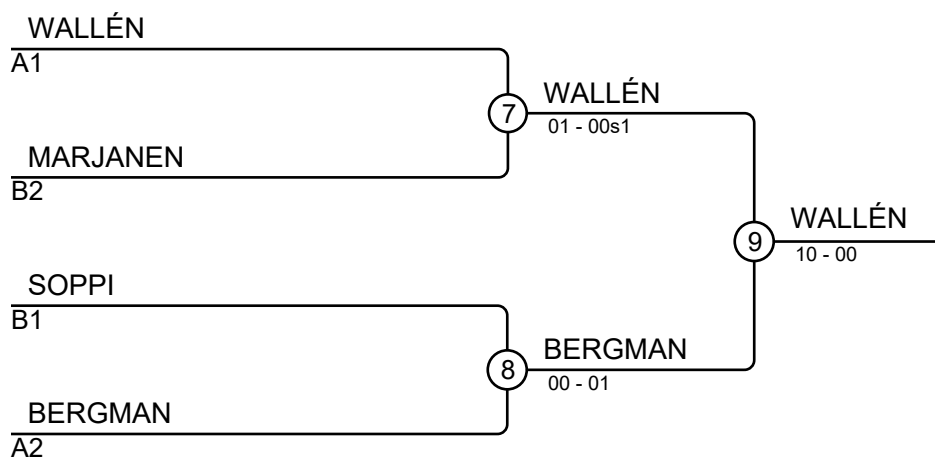

Ottelut A

Ottelu	Valkoinen	Sininen	Tulos	Aika
1	WALLÉN Lumia	1 2 MÄTTÖ Nea	10-00	0:35
3	WALLÉN Lumia	1 3 BERGMAN Fanni	10-00	0:47
5	MÄTTÖ Nea	2 3 BERGMAN Fanni	00-10	1:10

Kilpailijat B

N:o	Nimi	Vyö	Seura	4	5	6	Voit.	Pist.	Sij.
4	MARJANEN Saana	4.kyu	Lahden JS		10		1	10	2
5	ELOMAA Elli	3.kyu	Salon Budoseura				0	0	3
6	SOPPI Aino	4.kyu	Saimaan Judo	10	10		2	20	1

Ottelut B

Ottelu	Valkoinen	Sininen	Tulos	Aika
2	MARJANEN Saana	4 5 ELOMAA Elli	10-00	1:51
4	MARJANEN Saana	4 6 SOPPI Aino	01-11	1:40
6	ELOMAA Elli	5 6 SOPPI Aino	00-10	1:58

Tulokset

Sij.	Nimi
1	WALLÉN Lumia, Mikkelin Judo
2	BERGMAN Fanni, Tohmajärven urheilijat ry
3	MARJANEN Saana, Lahden JS
3	SOPPI Aino, Saimaan Judo