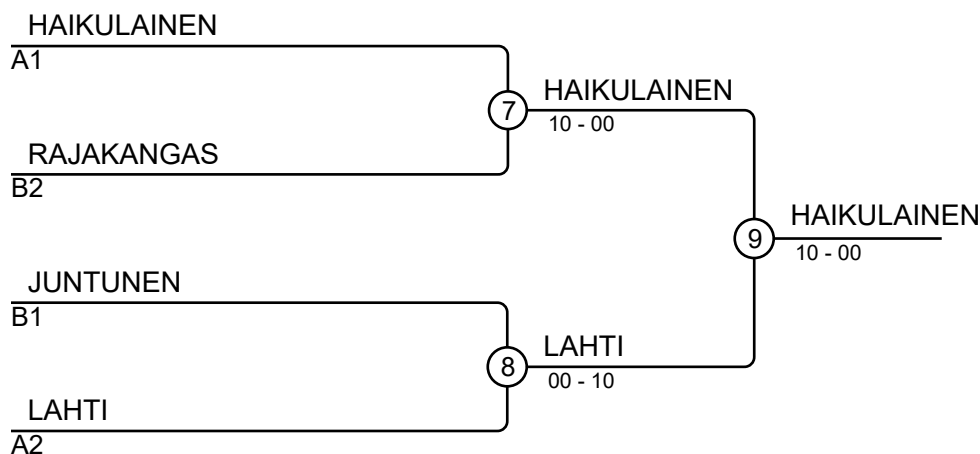

Ottelut A

Ottelu	Valkoinen	Sininen	Tulos	Aika
1	LAHTI Eino	1 2 AUNA Jesse	10-01	1:27
3	LAHTI Eino	1 3 HAIKULAINEN Joonas	00-10	1:36
5	AUNA Jesse	2 3 HAIKULAINEN Joonas	00s1-10	1:11

Kilpailijat B

N:o	Nimi	Vyö	Seura	4	5	6	Voit.	Pist.	Sij.
4	JUNTUNEN Konsta	2.kyu	Joutsan Tarmo		10	10	2	20	1
5	TAHVONEN Joonas	4.kyu	Pikadon, Pieksämäki				0	0	3
6	RAJAKANGAS Kristian	2.kyu	Iisalmen JS		10		1	10	2

Ottelut B

Ottelu	Valkoinen	Sininen	Tulos	Aika
2	JUNTUNEN Konsta	4 5 TAHVONEN Joonas	10-01s2	2:18
4	JUNTUNEN Konsta	4 6 RAJAKANGAS Kristian	10-00	2:11
6	TAHVONEN Joonas	5 6 RAJAKANGAS Kristian	00-10	2:56