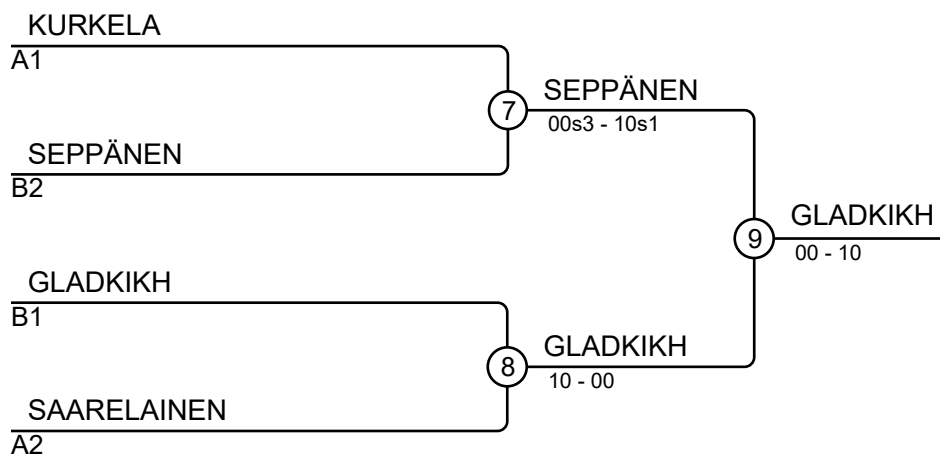

Ottelut A

Ottelu	Valkoinen	Sininen	Tulos	Aika
1	SALMINEN Minna	1 2 KURKELA Elsi	00-10s1	0:38
3	SALMINEN Minna	1 3 SAARELAINEN Weera	00-10	1:38
5	KURKELA Elsi	2 3 SAARELAINEN Weera	10-00	0:55

Kilpailijat B

N:o	Nimi	Vyö	Seura	4	5	6	Voit.	Pist.	Sij.
4	PAKKALA Kia	3.kyu	Kerimäen Judonoko				0	0	3
5	SEPPÄNEN Elina	4.kyu	Saimaan Judo	10			1	10	2
6	GLADKIKH Anastasia	3.kyu	Vyborg	10	10		2	20	1

Ottelut B

Ottelu	Valkoinen	Sininen	Tulos	Aika
2	PAKKALA Kia	4 5 SEPPÄNEN Elina	00-10	0:18
4	PAKKALA Kia	4 6 GLADKIKH Anastasia	00-10	0:27
6	SEPPÄNEN Elina	5 6 GLADKIKH Anastasia	00s1-11	1:34