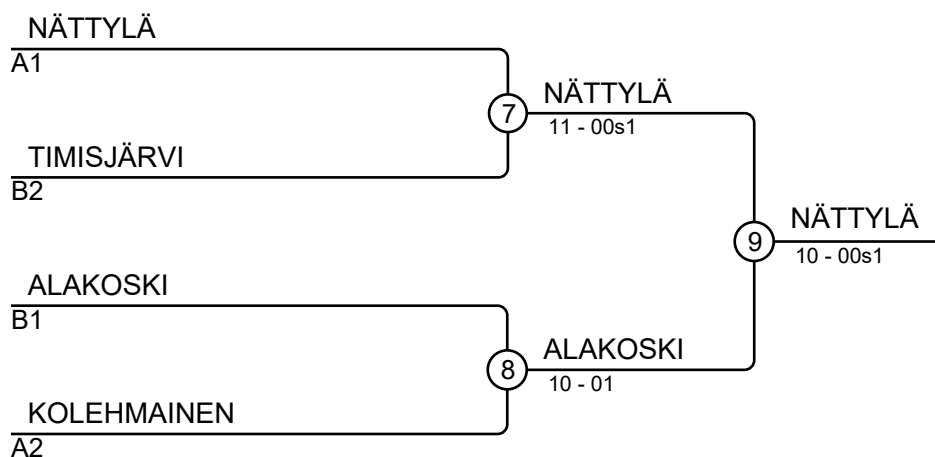

Ottelut A

Ottelu	Valkoinen	Sininen	Tulos	Aika
1	POLAS Veeti	1 2 KOLEHMAINEN Remi	00s1-01s1	3:00
3	POLAS Veeti	1 3 NÄTTYLÄ Ville	00-10	0:35
5	KOLEHMAINEN Remi	2 3 NÄTTYLÄ Ville	00-11	0:37

Kilpailijat B

N:o	Nimi	Vyö	Seura	4	5	6	Voit.	Pist.	Sij.
4	TIMISJÄRVI Miko	3.kyu	Jyväskylä Jigotai		10		1	10	2
5	SAVOLAINEN Niklas	4.kyu	Jushinkan, Ähtäri				0	0	3
6	ALAKOSKI Paavo	3.kyu	Syokonkan	10	10		2	20	1

Ottelut B

Ottelu	Valkoinen	Sininen	Tulos	Aika
2	TIMISJÄRVI Miko	4 5 SAVOLAINEN Niklas	11-00	2:33
4	TIMISJÄRVI Miko	4 6 ALAKOSKI Paavo	00-10	1:02
6	SAVOLAINEN Niklas	5 6 ALAKOSKI Paavo	00s3-10	6:22

Tulokset