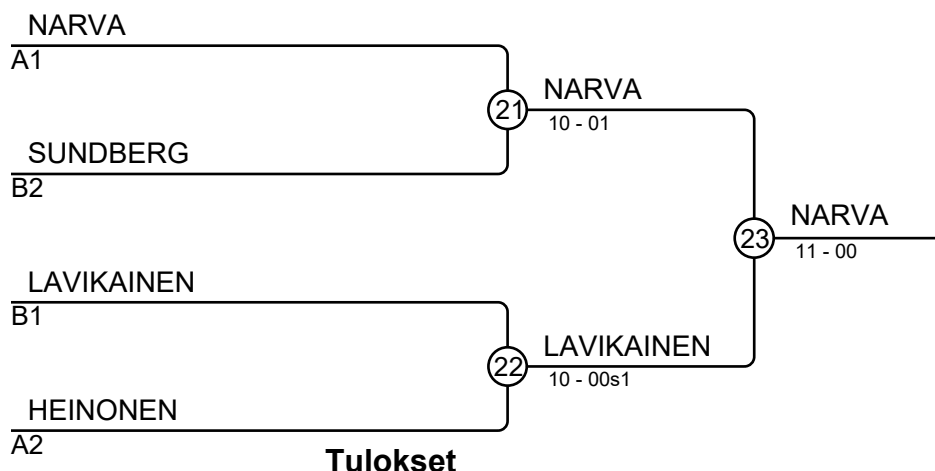

Ottelut A

Ottelu	Valkoinen	Sininen	Tulos	Aika
1	HARJU Noora	4 5 NARVA Anni-Olivia	00-11	2:08
3	MÄKINEN Ida	1 2 HEINONEN Emilia	00s1-01	4:00
5	LAHTI Gia	3 4 HARJU Noora	00-10	0:57
7	MÄKINEN Ida	1 5 NARVA Anni-Olivia	00-10	1:24
9	HEINONEN Emilia	2 3 LAHTI Gia	10-00s3	3:33
11	MÄKINEN Ida	1 4 HARJU Noora		
13	LAHTI Gia	3 5 NARVA Anni-Olivia	01-10	1:44
15	HEINONEN Emilia	2 4 HARJU Noora	11-00	0:34
17	MÄKINEN Ida	1 3 LAHTI Gia		
19	HEINONEN Emilia	2 5 NARVA Anni-Olivia	00-10s2	3:42

Kilpailijat B

N:o	Nimi	Vyö	Seura	6	7	8	9	10	Voit. Pist.	Sij.	
6	HUTRI Helmi	3.kyu	Joutsan Tarmo					10	1	10	4
7	LAVIKAINEN Ella	2.kyu	Lahden JS	10		10	10	10	4	40	1
8	SUNDBERG Jenni	2.kyu	Hontai Judo, H:ki	10			1	10	3	21	2
9	SUOKANERVA Inka	2.kyu	Koyama, Rovaniemi	10				10	2	20	3
10	NIEMINEN Enna	2.kyu	Orimattilan JS						0	0	5

Ottelut B

Ottelu	Valkoinen	Sininen	Tulos	Aika
2	SUOKANERVA Inka	9 10 NIEMINEN Enna	10-00	1:13
4	HUTRI Helmi	6 7 LAVIKAINEN Ella	00-10	1:19
6	SUNDBERG Jenni	8 9 SUOKANERVA Inka	01-00s1	4:00
8	HUTRI Helmi	6 10 NIEMINEN Enna	10-00s1	0:45
10	LAVIKAINEN Ella	7 8 SUNDBERG Jenni	10-00s1	4:00
12	HUTRI Helmi	6 9 SUOKANERVA Inka	00-10	2:18
14	SUNDBERG Jenni	8 10 NIEMINEN Enna	10-00s1	3:01
16	LAVIKAINEN Ella	7 9 SUOKANERVA Inka	10-00	0:30
18	HUTRI Helmi	6 8 SUNDBERG Jenni	00-10	1:14
20	LAVIKAINEN Ella	7 10 NIEMINEN Enna	10-00s1	1:28

Sij.	Nimi
1	NARVA Anni-Olivia, Oulun JK
2	LAVIKAINEN Ella, Lahden JS
3	SUNDBERG Jenni, Hontai Judo, H:ki
3	HEINONEN Emilia, Orimattilan JS