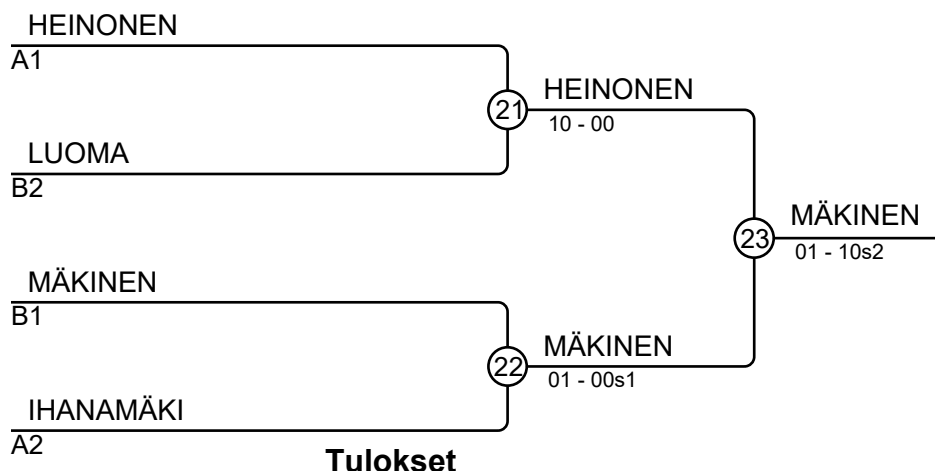

Ottelut A

Ottelu	Valkoinen	Sininen	Tulos	Aika
1	DE LUCA Giuseppe	4 5 IHANAMÄKI Eetu	00s1-10s1	2:04
3	HAKKARAINEN Santeri	1 2 HEINONEN Eetu	00s1-10	4:18
5	SIMOLA Ville	3 4 DE LUCA Giuseppe	10-01	0:25
7	HAKKARAINEN Santeri	1 5 IHANAMÄKI Eetu	00s1-11	2:34
9	HEINONEN Eetu	2 3 SIMOLA Ville	10-00	0:44
11	HAKKARAINEN Santeri	1 4 DE LUCA Giuseppe	10-00	0:15
13	SIMOLA Ville	3 5 IHANAMÄKI Eetu	00-10	1:11
15	HEINONEN Eetu	2 4 DE LUCA Giuseppe	10-00	0:30
17	HAKKARAINEN Santeri	1 3 SIMOLA Ville	10-00	1:14
19	HEINONEN Eetu	2 5 IHANAMÄKI Eetu	01s1-00s2	6:39

Kilpailijat B

N:o	Nimi	Vyö	Seura	6	7	8	9	10	Voit.	Pist.	Sij.
6	KATTELUS Juha	2.kyu	Meido-Kan, H:ki			10		10	2	20	3
7	MÄKINEN Oskari	1.dan	Nummelan Judo	10		10	10	10	4	40	1
8	BLOMFELDT Victor	1.kyu	Gladiator Turku Judo-Samboseur						0	0	5
9	LUOMA Juho	1.dan	Tampereen Judo	10		10		10	3	30	2
10	UOTILA Lauri	2.kyu	Sobudo			10			1	10	4

Ottelut B

Ottelu	Valkoinen	Sininen	Tulos	Aika
2	LUOMA Juho	9 10 UOTILA Lauri	10-00	0:41
4	KATTELUS Juha	6 7 MÄKINEN Oskari	00-10	1:16
6	BLOMFELDT Victor	8 9 LUOMA Juho	00s1-10	1:11
8	KATTELUS Juha	6 10 UOTILA Lauri	10-00	2:38
10	MÄKINEN Oskari	7 8 BLOMFELDT Victor	10-00	0:19
12	KATTELUS Juha	6 9 LUOMA Juho	00-10	0:10
14	BLOMFELDT Victor	8 10 UOTILA Lauri	00-10	0:12
16	MÄKINEN Oskari	7 9 LUOMA Juho	11-00	0:40
18	KATTELUS Juha	6 8 BLOMFELDT Victor	10-00	0:54
20	MÄKINEN Oskari	7 10 UOTILA Lauri	10-00	0:26

Sij.	Nimi
1	MÄKINEN Oskari, Nummelan Judo
2	HEINONEN Eetu, Meido-Kan, H:ki
3	LUOMA Juho, Tampereen Judo
3	IHANAMÄKI Eetu, Nokian Judo