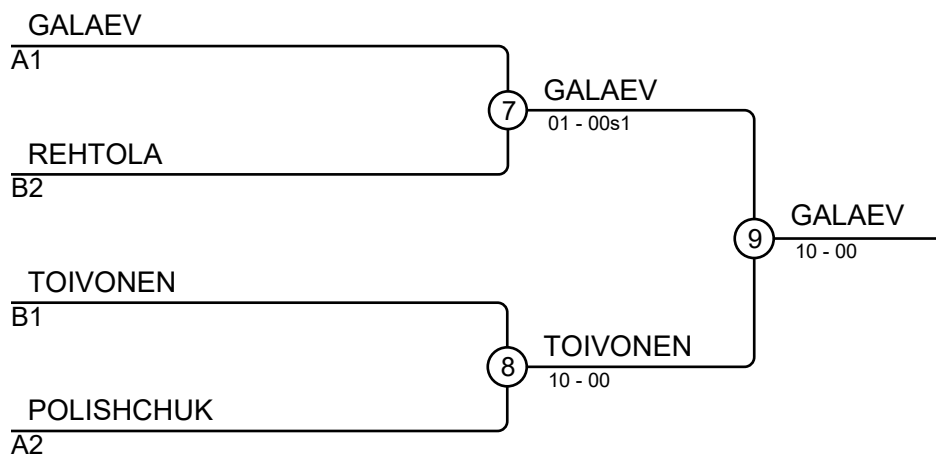

## Ottelut A

Ottelu	Valkoinen	Sininen	Tulos	Aika
1	GALAEV Kerim	1 2 POLISHCHUK Matfei	01-00s2	4:40
3	GALAEV Kerim	1 3 ITÄPÄÄ Jaakko	11-00s1	1:28
5	POLISHCHUK Matfei	2 3 ITÄPÄÄ Jaakko	10-00s1	2:16

## Ottelut B

Ottelu	Valkoinen	Sininen	Tulos	Aika
2	TOIVONEN Juhu	4 5 LÖPPÖNEN Elias	10-00	1:31
4	TOIVONEN Juhu	4 6 REHTOLA Samu	10-01	1:27
6	LÖPPÖNEN Elias	5 6 REHTOLA Samu	01-10	1:02