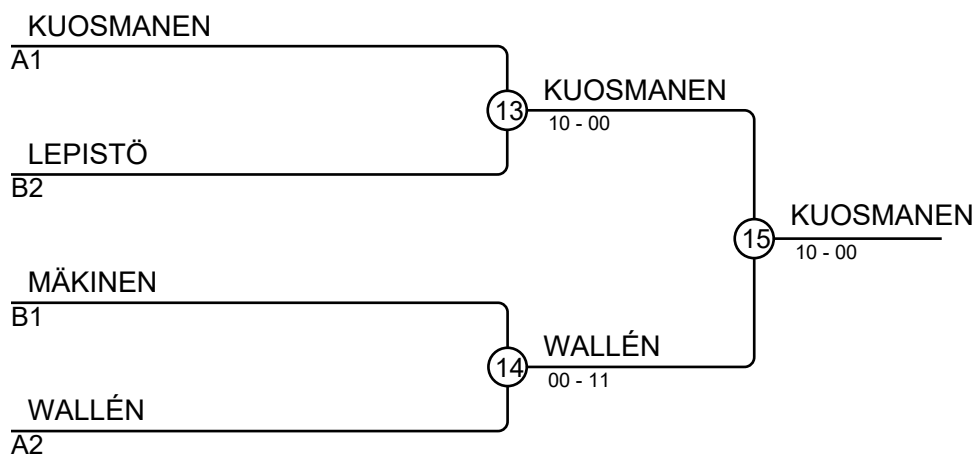

Samurai Cup 1 25.1.2020 Tampere T15-48

Kilpailijat A

Kilpailijat: 8

N:o	Nimi	Vyö	Seura	1	2	3	4	Voit.	Pist.	Sij.
1	VILKKO Elvi	3.kyu	Hämeenlinnan JS			10		1	10	3
2	KUOSMANEN Jenna	3.kyu	Meido-Kan, H:ki	10		10	10	3	30	1
3	LEHTO Anni	4.kyu	Nokian Judo					0	0	4
4	WALLÉN Lumia	3.kyu	Mikkelin Judo	10		10		2	20	2

Ottelut A

Ottelu	Valkoinen	Sininen	Tulos	Aika
1	VILKKO Elvi	1 2 KUOSMANEN Jenna	00-10	0:26
3	LEHTO Anni	3 4 WALLÉN Lumia	00-10	0:07
5	VILKKO Elvi	1 3 LEHTO Anni	10-00	0:25
7	KUOSMANEN Jenna	2 4 WALLÉN Lumia	10-00	0:40
9	VILKKO Elvi	1 4 WALLÉN Lumia	00s1-10	1:09
11	KUOSMANEN Jenna	2 3 LEHTO Anni	10-00	0:12

Kilpailijat B

N:o	Nimi	Vyö	Seura	5	6	7	8	Voit.	Pist.	Sij.
5	MÄKINEN Amanda	3.kyu	Riihimäen JS		10	10	10	3	30	1
6	HÄNNIKÄINEN Elina	3.kyu	Hämeenlinnan JS					0	0	4
7	SAMPPALA Vanessa	3.kyu	Hämeenlinnan JS		10			1	10	3
8	LEPISTÖ Hanne	3.kyu	Orimattilan JS		10	10		2	20	2

Ottelut B

Ottelu	Valkoinen	Sininen	Tulos	Aika
2	MÄKINEN Amanda	5 6 HÄNNIKÄINEN Elina	10-00	1:05
4	SAMPPALA Vanessa	7 8 LEPISTÖ Hanne	00-10	3:00
6	MÄKINEN Amanda	5 7 SAMPPALA Vanessa	10-00s1	1:42
8	HÄNNIKÄINEN Elina	6 8 LEPISTÖ Hanne	00-10	0:14
10	MÄKINEN Amanda	5 8 LEPISTÖ Hanne	10-00	1:38
12	HÄNNIKÄINEN Elina	6 7 SAMPPALA Vanessa	00-10	1:13

Tulokset

Sij.	Nimi
1	KUOSMANEN Jenna, Meido-Kan, H:ki
2	WALLÉN Lumia, Mikkelin Judo
3	LEPISTÖ Hanne, Orimattilan JS
3	MÄKINEN Amanda, Riihimäen JS