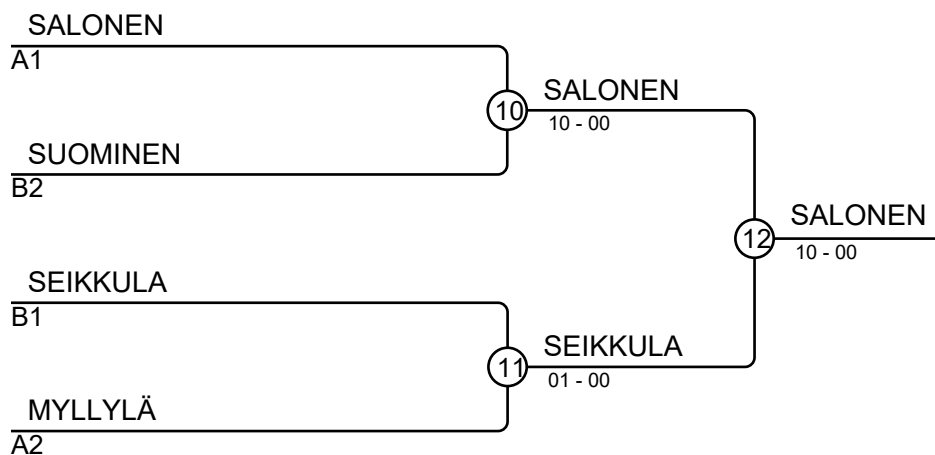

Samurai Cup 1 25.1.2020 Tampere T18-57

Kilpailijat A

Kilpailijat: 7

N:o	Nimi	Vyö	Seura	1	2	3	4	Voit.	Pist.	Sij.
1	MYLLYLÄ Riina	3.kyu	Chikara, H:ki		10	10		2	20	2
2	SHARMA Vanshika	2.kyu	Meido-Kan, H:ki			10		1	10	3
3	SALA Anniina	2.kyu	Nummelan Judo					0	0	4
4	SALONEN Pihla	1.kyu	Porin JS Fudoshin	10	10	10		3	30	1

Ottelut A

Ottelu	Valkoinen	Sininen	Tulos	Aika
1	MYLLYLÄ Riina	1 2 SHARMA Vanshika	10-00	1:27
2	SALA Anniina	3 4 SALONEN Pihla	00-10	0:07
4	MYLLYLÄ Riina	1 3 SALA Anniina	10-00	0:33
5	SHARMA Vanshika	2 4 SALONEN Pihla	00-10	0:42
7	MYLLYLÄ Riina	1 4 SALONEN Pihla	00-10	0:32
8	SHARMA Vanshika	2 3 SALA Anniina	10-00	2:44

Kilpailijat B

N:o	Nimi	Vyö	Seura	5	6	7	Voit.	Pist.	Sij.
5	SEIKKULA Louna-Lumia	2.kyu	Koyama, Rovaniemi		10	10	2	20	1
6	HELIN Jenna	2.kyu	Meido-Kan, H:ki				0	0	3
7	SUOMINEN Elli	4.kyu	Chikara, H:ki		10		1	10	2

Ottelut B

Ottelu	Valkoinen	Sininen	Tulos	Aika
3	SEIKKULA Louna-Lumia	5 6 HELIN Jenna	10-00s1	0:31
6	SEIKKULA Louna-Lumia	5 7 SUOMINEN Elli	10-00	0:31
9	HELIN Jenna	6 7 SUOMINEN Elli	00-10	1:01

Tulokset

Sij.	Nimi
1	SALONEN Pihla, Porin JS Fudoshin
2	SEIKKULA Louna-Lumia, Koyama, Rovaniemi
3	SUOMINEN Elli, Chikara, H:ki
3	MYLLYLÄ Riina, Chikara, H:ki