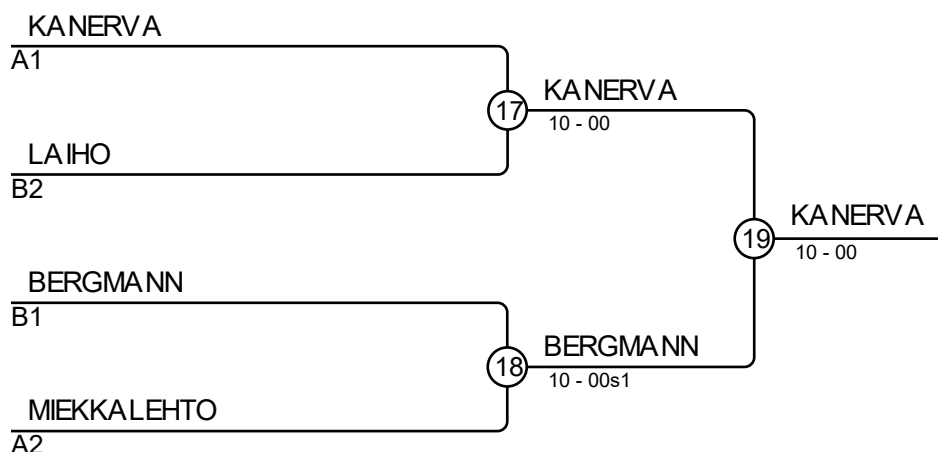

Judon SM 3.10.2020 Orimattila N-63

Kilpailijat A

Kilpailijat: 9

N:o	Nimi	Vyö	Seura	1	2	3	4	5	Voit.	Pist.	Sij.
1	HEINONEN Emilia	1.kyu	Orimattilan JS			1			1	1	4
2	KANERVA Emilia	2.dan	Kirkkonummen JS	10		10	10	10	4	40	1
3	SALMELA Jutta	1.kyu	Turun Judoseura						0	0	5
4	MIEKKALEHTO Ronja	1.kyu	Meido-Kan, H:ki	10		10		10	3	30	2
5	LAVIKAINEN Ella	2.kyu	Lahden JS	10		1			2	11	3

Ottelut A

Ottelu	Valkoinen	Sininen	Tulos	Aika
1	MIEKKALEHTO Ronja	4 5 LAVIKAINEN Ella	10-00	6:03
2	HEINONEN Emilia	1 2 KANERVA Emilia	00-10	1:10
4	SALMELA Jutta	3 4 MIEKKALEHTO Ronja	00-10	3:50
5	HEINONEN Emilia	1 5 LAVIKAINEN Ella	00-10	2:38
7	KANERVA Emilia	2 3 SALMELA Jutta	11-00	1:02
9	HEINONEN Emilia	1 4 MIEKKALEHTO Ronja	00s2-10s1	3:52
10	SALMELA Jutta	3 5 LAVIKAINEN Ella	00-01	4:00
12	KANERVA Emilia	2 4 MIEKKALEHTO Ronja	10-00	0:23
13	HEINONEN Emilia	1 3 SALMELA Jutta	01-00	4:00
15	KANERVA Emilia	2 5 LAVIKAINEN Ella	10-00	0:26

Kilpailijat B

N:o	Nimi	Vyö	Seura	6	7	8	9	Voit.	Pist.	Sij.
6	VALTANEN Arja	1.kyu	Finndai, H:ki					0	0	4
7	BERGMANN Anni	1.dan	Tampereen Judo	10		10	10	3	30	1
8	LAIHO Venla	1.dan	Nummelan Judo	10			10	2	20	2
9	KAUTTO Emilia	1.kyu	Lappajärven Veikot	10				1	10	3

Ottelut B

Ottelu	Valkoinen	Sininen	Tulos	Aika
3	VALTANEN Arja	6 7 BERGMANN Anni	00s2-10s1	2:08
6	LAIHO Venla	8 9 KAUTTO Emilia	10-00s2	4:50
8	VALTANEN Arja	6 8 LAIHO Venla	00s3-11	2:39
11	BERGMANN Anni	7 9 KAUTTO Emilia	11-00	0:36
14	VALTANEN Arja	6 9 KAUTTO Emilia	00-11	1:14
16	BERGMANN Anni	7 8 LAIHO Venla	10-00s2	4:19

Tulokset

Sij.	Nimi
1	KANERVA Emilia, Kirkkonummen JS
2	BERGMANN Anni, Tampereen Judo
3	LAIHO Venla, Nummelan Judo
3	MIEKKALEHTO Ronja, Meido-Kan, H:ki