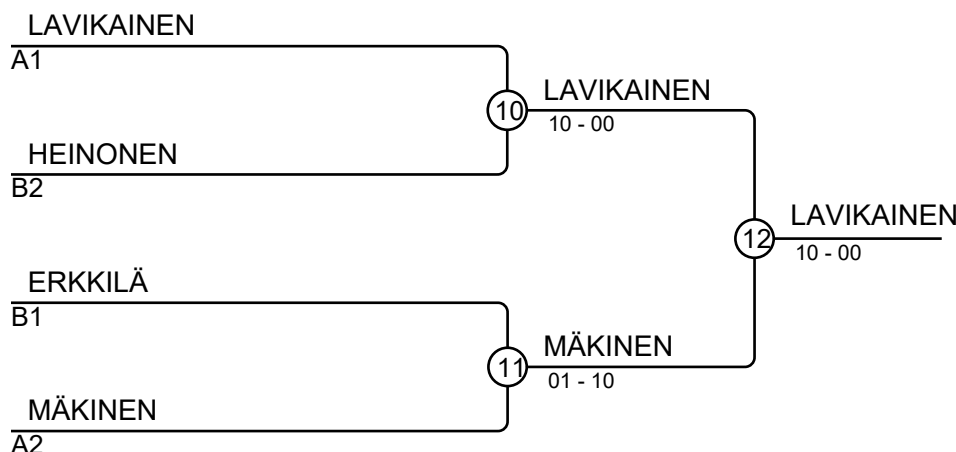

Samurai Cup 2 30.8.2020 Orimattila T18-63

Kilpailijat A

Kilpailijat: 7

N:o	Nimi	Vyö	Seura	1	2	3	4	Voit.	Pist.	Sij.
1	MÄKINEN Ida	2.kyu	Riihimäen JS			10	10	2	20	2
2	LAVIKAINEN Ella	2.kyu	Lahden JS	10		10	10	3	30	1
3	HUTRI Helmi	3.kyu	Joutsan Tarmo				10	1	10	3
4	NIEMINEN Enna	2.kyu	Orimattilan JS					0	0	4

Ottelut A

Ottelu	Valkoinen	Sininen	Tulos	Aika
1	MÄKINEN Ida	1 2 LAVIKAINEN Ella	00-10	2:57
2	HUTRI Helmi	3 4 NIEMINEN Enna	10-00	0:44
4	MÄKINEN Ida	1 3 HUTRI Helmi	10-00	1:32
5	LAVIKAINEN Ella	2 4 NIEMINEN Enna	10-00	2:53
7	MÄKINEN Ida	1 4 NIEMINEN Enna	10-00s2	2:13
8	LAVIKAINEN Ella	2 3 HUTRI Helmi	10-00	0:54

Kilpailijat B

N:o	Nimi	Vyö	Seura	5	6	7	Voit.	Pist.	Sij.
5	NARVA Ada-Alexia	2.kyu	Oulun JK				0	0	3
6	HEINONEN Emilia	1.kyu	Orimattilan JS	10			1	10	2
7	ERKKILÄ Isla	3.kyu	Porin JS Fudoshin	1	10		2	11	1

Ottelut B

Ottelu	Valkoinen	Sininen	Tulos	Aika
3	NARVA Ada-Alexia	5 6 HEINONEN Emilia	00s3-10s1	2:59
6	NARVA Ada-Alexia	5 7 ERKKILÄ Isla	00s2-01	4:00
9	HEINONEN Emilia	6 7 ERKKILÄ Isla	00s3-10s1	3:53

Tulokset

Sij.	Nimi
1	LAVIKAINEN Ella, Lahden JS
2	MÄKINEN Ida, Riihimäen JS
3	HEINONEN Emilia, Orimattilan JS
3	ERKKILÄ Isla, Porin JS Fudoshin