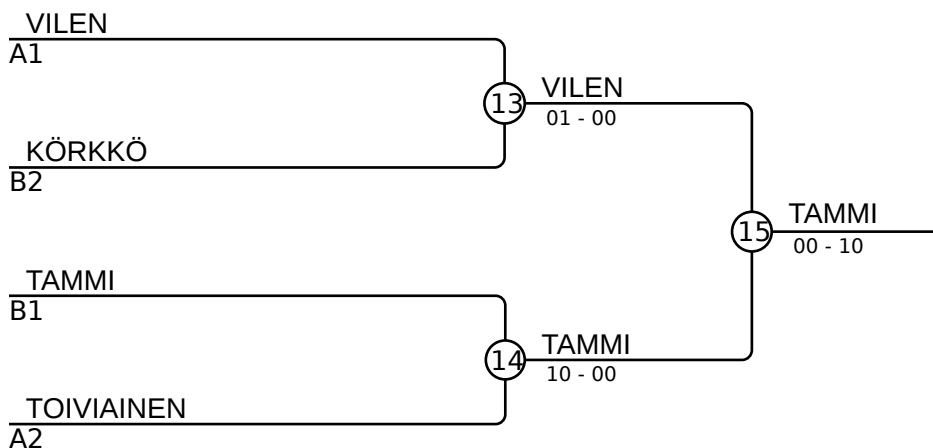

Ottelut A

Ottelu	Valkoinen	Sininen	Tulos	Aika
1	VILEN Jonne	1 2 TOIVIAINEN Jussi	11-01	2:52
3	WÄRME Veeti	3 4 KUNNARI Hilla	10-00	0:31
5	VILEN Jonne	1 3 WÄRME Veeti	10-00	0:05
7	TOIVIAINEN Jussi	2 4 KUNNARI Hilla	10-00	0:18
9	VILEN Jonne	1 4 KUNNARI Hilla	10-00	0:06
11	TOIVIAINEN Jussi	2 3 WÄRME Veeti	10-00	0:32

Ottelut B

Ottelu	Valkoinen	Sininen	Tulos	Aika
2	AHOLAINEN Niilo	5 6 TAMMI Gleb	00-10	0:49
4	SÄNTTI Tobias	7 8 KÖRKKÖ Sofia	00-10	0:07
6	AHOLAINEN Niilo	5 7 SÄNTTI Tobias	10-00	1:34
8	TAMMI Gleb	6 8 KÖRKKÖ Sofia	10-00	0:30
10	AHOLAINEN Niilo	5 8 KÖRKKÖ Sofia	00-10	1:22
12	TAMMI Gleb	6 7 SÄNTTI Tobias	10-00	0:11