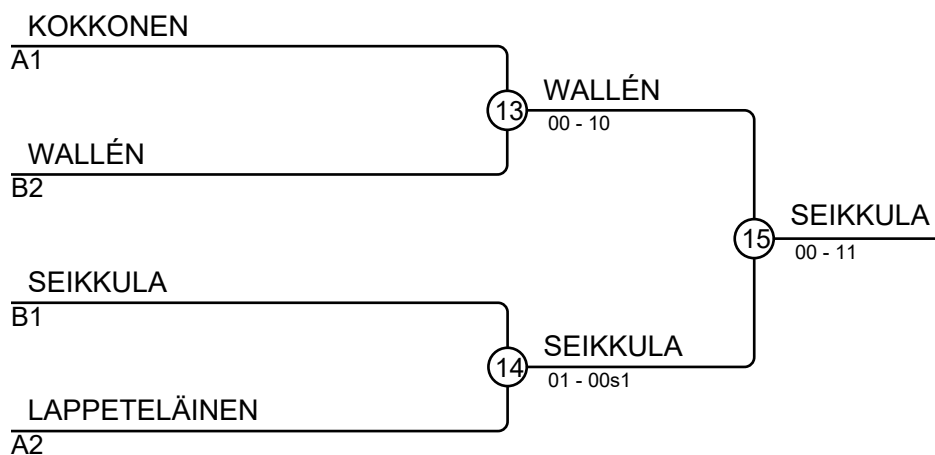

Ottelut A

Ottelu	Valkoinen	Sininen	Tulos	Aika
1	KARJALAINEN Ella	1 2 KOKKONEN Emma	00-10	0:37
3	HUHTAKANGAS Moona	3 4 LAPPETELÄINEN Essi	00-10	0:36
5	KARJALAINEN Ella	1 3 HUHTAKANGAS Moona	10-00	0:27
7	KOKKONEN Emma	2 4 LAPPETELÄINEN Essi	10s1-01s1	3:22
9	KARJALAINEN Ella	1 4 LAPPETELÄINEN Essi	01s2-10	2:31
11	KOKKONEN Emma	2 3 HUHTAKANGAS Moona	10-00	0:17

Ottelut B

Ottelu	Valkoinen	Sininen	Tulos	Aika
2	WALLÉN Lumia	5 6 LEPISTÖ Hanne	10s2-00s1	3:37
4	SEIKKULA Pihla-Maria	7 8 VAINIOLA Milla	10-00	0:55
6	WALLÉN Lumia	5 7 SEIKKULA Pihla-Maria	00-10	2:23
8	LEPISTÖ Hanne	6 8 VAINIOLA Milla	00-10	0:40
10	WALLÉN Lumia	5 8 VAINIOLA Milla	11-00	0:56
12	LEPISTÖ Hanne	6 7 SEIKKULA Pihla-Maria	00-10	0:17