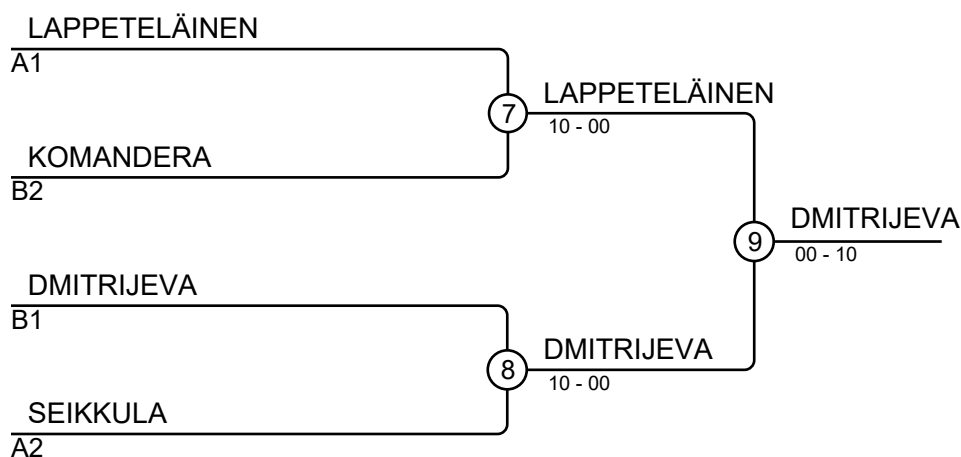

Finnish Judo Open 30.10.2021 Turku G15-52

Competitors A

Competitors: 6

#	Name	Grade	Club	1	2	3	Wins	Pts	Pos
1	SEIKKULA Pihla-Maria	2.kyu	Koyama, Rovaniemi		10		1	10	2
2	HUHTAKANGAS Moona	2.kyu	Vantaan Jukara				0	0	3
3	LAPPETELÄINEN Essi	2.kyu	Iisalmen JS	10	1		2	11	1

Matches A

Match	White	Blue	Result	Time
1	SEIKKULA Pihla-Maria 1 2	HUHTAKANGAS Moona	10-00	2:04
3	SEIKKULA Pihla-Maria 1 3	LAPPETELÄINEN Essi	01-10s2	3:56
5	HUHTAKANGAS Moona 2 3	LAPPETELÄINEN Essi	00-01	3:00

Competitors B

#	Name	Grade	Club	4	5	6	Wins	Pts	Pos
4	KARJALAINEN Ella	2.kyu	Nummelan Judo				0	0	3
5	KOMANDERA Weronika	3.kyu	Iceland Judo Federation	1			1	1	2
6	DMITRIJEVA Darja	3.kyu	Gladiator Turku Judo-Samboseur	10s40r			2	20	1

Matches B

Match	White	Blue	Result	Time
2	KARJALAINEN Ella 4 5	KOMANDERA Weronika	00s1-01	3:45
4	KARJALAINEN Ella 4 6	DMITRIJEVA Darja	00-10	2:02
6	KOMANDERA Weronika 5 6	DMITRIJEVA Darja	00-10	1:23

Results

Pos	Name
1	DMITRIJEVA Darja, Gladiator Turku Judo-Samboseur
2	LAPPETELÄINEN Essi, Iisalmen JS
3	KOMANDERA Weronika, Iceland Judo Federation
3	SEIKKULA Pihla-Maria, Koyama, Rovaniemi