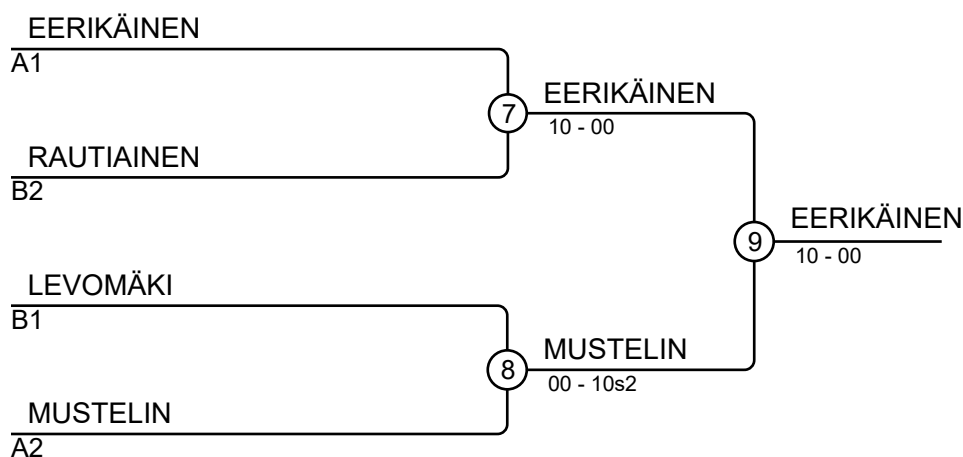

Hontai Shiai 24.10.2021 Helsinki T11-41,6

Kilpailijat A

Kilpailijat: 6

N:o	Nimi	Vyö	Seura	1	2	3	Voit.	Pist.	Sij.
1	MUSTELIN Saara	5.kyu	Nokian Judo		1		1	1	2
2	ROSBERG Ansa	5.kyu	Espoon Urheilijat				0	0	3
3	EERIKÄINEN Aino	4.kyu	Meido-Kan, H:ki	10	10		2	20	1

Ottelut A

Ottelu	Valkoinen	Sininen	Tulos	Aika
1	MUSTELIN Saara	1 2 ROSBERG Ansa	01-00s1	2:00
3	MUSTELIN Saara	1 3 EERIKÄINEN Aino	00-10	0:26
5	ROSBERG Ansa	2 3 EERIKÄINEN Aino	00-10	0:30

Kilpailijat B

N:o	Nimi	Vyö	Seura	4	5	6	Voit.	Pist.	Sij.
4	RAUTIAINEN lida	4.kyu	Espoon Urheilijat		10		1	10	2
5	LAAKSO Siiri	5.kyu	Vihannin Judo				0	0	3
6	LEVOMÄKI Siiri	5.kyu	Chikara, H:ki	1	10		2	11	1

Ottelut B

Ottelu	Valkoinen	Sininen	Tulos	Aika
2	RAUTIAINEN lida	4 5 LAAKSO Siiri	10-00	0:34
4	RAUTIAINEN lida	4 6 LEVOMÄKI Siiri	00s2-01s1	4:16
6	LAAKSO Siiri	5 6 LEVOMÄKI Siiri	00-10	0:56

Tulokset

Sij.	Nimi
1	EERIKÄINEN Aino, Meido-Kan, H:ki
2	MUSTELIN Saara, Nokian Judo
3	RAUTIAINEN lida, Espoon Urheilijat
3	LEVOMÄKI Siiri, Chikara, H:ki