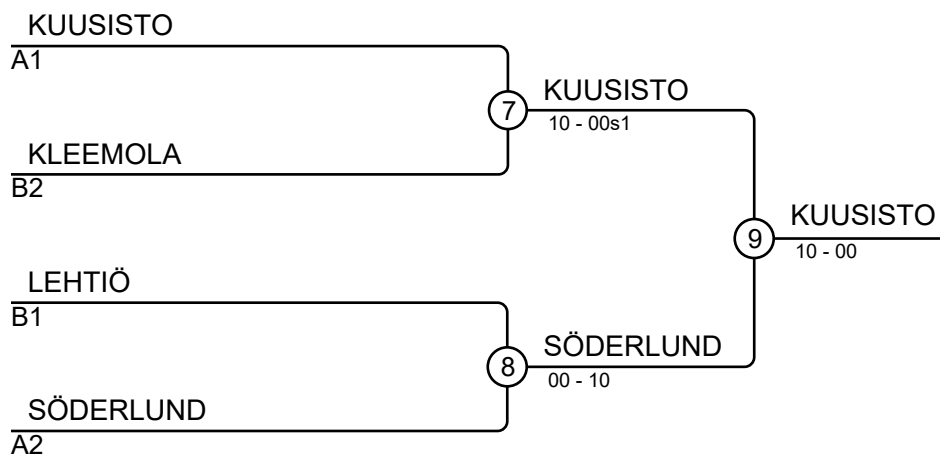

Ottelut A

Ottelu	Valkoinen	Sininen	Tulos	Aika
1	LEHTO Linnea	1 2 KUUSISTO Matti	00-10	1:56
3	LEHTO Linnea	1 3 SÖDERLUND Erik	00-10	0:28
5	KUUSISTO Matti	2 3 SÖDERLUND Erik	10-00	1:25

Kilpailijat B

N:o	Nimi	Vyö	Seura	4	5	6	Voit.	Pist.	Sij.
4	KLEEMOLA Tomi	5.kyu	Waseda Club, Uusikaupunki			10	1	10	2
5	LEHTIÖ Eetu	5.kyu	Turun Judoseura	10		10	2	20	1
6	RISTIMÄKI Jussi	3.kyu	Raision Ryhti				0	0	3

Ottelut B

Ottelu	Valkoinen	Sininen	Tulos	Aika
2	KLEEMOLA Tomi	4 5 LEHTIÖ Eetu	01-10	2:13
4	KLEEMOLA Tomi	4 6 RISTIMÄKI Jussi	10-00	0:10
6	LEHTIÖ Eetu	5 6 RISTIMÄKI Jussi	10-00	0:35

Tulokset

Sij.	Nimi
1	KUUSISTO Matti, Waseda Club, Uusikaupunki
2	SÖDERLUND Erik, Turun Judoseura
3	KLEEMOLA Tomi, Waseda Club, Uusikaupunki
3	LEHTIÖ Eetu, Turun Judoseura