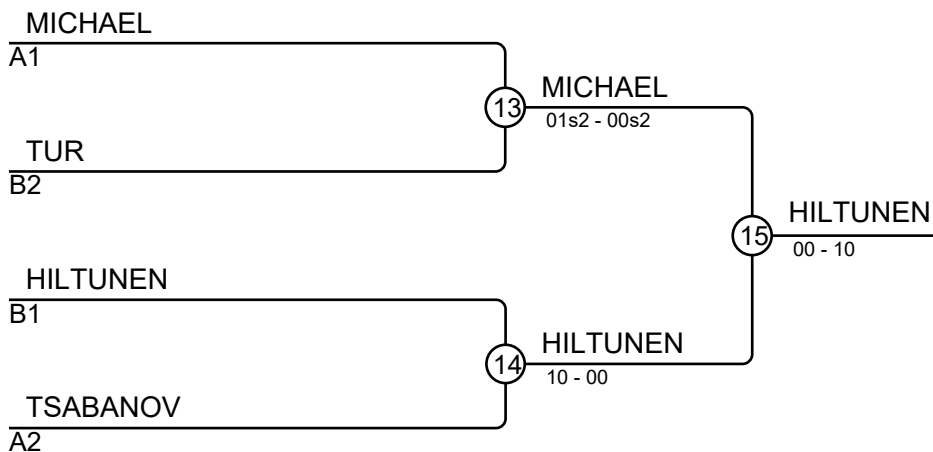

Ottelut A

Ottelu	Valkoinen	Sininen	Tulos	Aika
1	TSABANOV Georgi	1 2 MICHAEL Moritz	00-10	1:33
3	KRAEV Anton	3 4 KOIVU Julius	10-00s1	0:30
5	TSABANOV Georgi	1 3 KRAEV Anton	10-00s1	1:47
7	MICHAEL Moritz	2 4 KOIVU Julius	10-00	0:27
9	TSABANOV Georgi	1 4 KOIVU Julius	10-00	0:07
11	MICHAEL Moritz	2 3 KRAEV Anton	01-00	2:31

Ottelut B

Ottelu	Valkoinen	Sininen	Tulos	Aika
2	HILTUNEN Milo	5 6 TUR Kristofer	10-00	0:48
4	PALU Jani	7 8 VIRTA Veeti	10-00	1:41
6	HILTUNEN Milo	5 7 PALU Jani	10-00	0:26
8	TUR Kristofer	6 8 VIRTA Veeti	00s1-01	2:00
10	HILTUNEN Milo	5 8 VIRTA Veeti	10-00	0:06
12	TUR Kristofer	6 7 PALU Jani	10-00	0:35